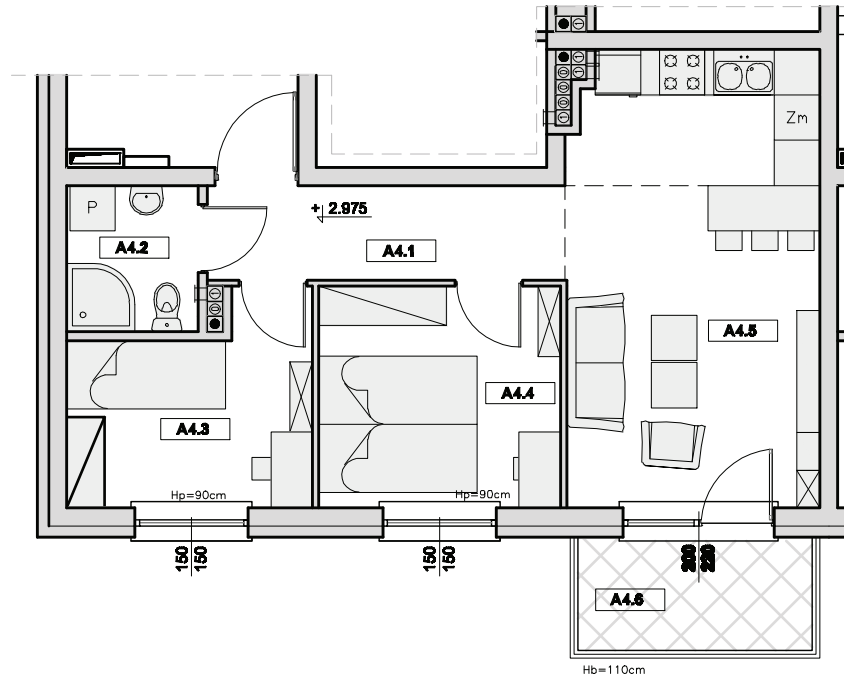

Pruszcz Gdański, ul. Czesława Miłosza

BUDYNEK NR 1

PIĘTRO I - Klatka 'A'

MIESZKANIE A4

skala 1:100

BILANS POWIERZCHNI				
NR POM.	NAZWA POMIESZCZENIA	RODZAJ POSADZKI	POW. UŻYTK.	
MIESZKANIE A4	A4.1	PRZEDPOKÓJ	TER.	5,94m ²
	A4.2	ŁAZIENKA	TER.	3,38m ²
	A4.3	POKÓJ	DYW.	7,95m ²
	A4.4	SYPIALNIA	DYW.	9,38m ²
	A4.5	SALON+ANEKS KUCHENNY	DYW.I.TER.	20,0m ²
		RAZEM	46,63m ²	
A4.6	BALKON	GRZB	4,85m ²	

SZKIC SYTUACYJNY