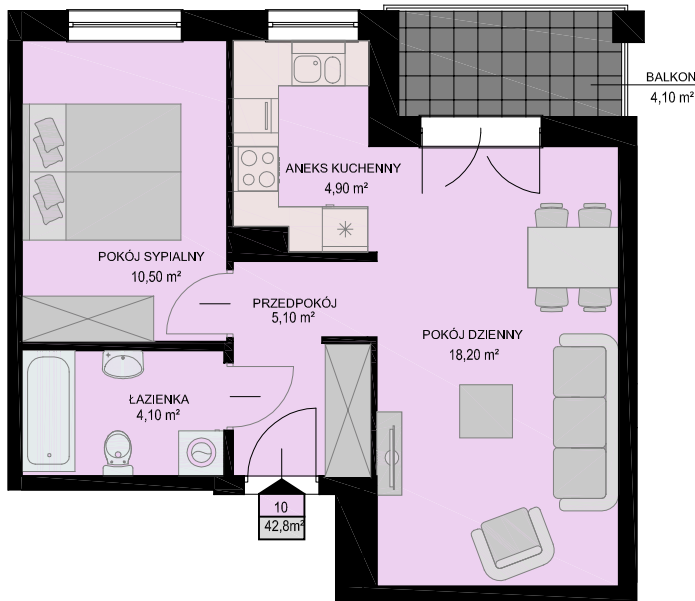

# KARTA MIESZKANIA

skala 1:100

BUDYNEK	KONDYGNACJA	NR MIESZKANIA	POWIERZCHNIA
B1	I PIĘTRO	10	59,0m <sup>2</sup>

LISTA POMIESZCZEŃ

POKÓJ DZIENNY  
18,20m<sup>2</sup>

ANEKS KUCHENNY  
4,90m<sup>2</sup>

POKÓJ SYPIALNY  
10,50m<sup>2</sup>

ŁAZIENKA  
4,10m<sup>2</sup>

PRZEDPOKÓJ  
5,10m<sup>2</sup>

**2PK**

## LOKALIZACJA MIESZKANIA NA KONDYGNACJI skala 1:500