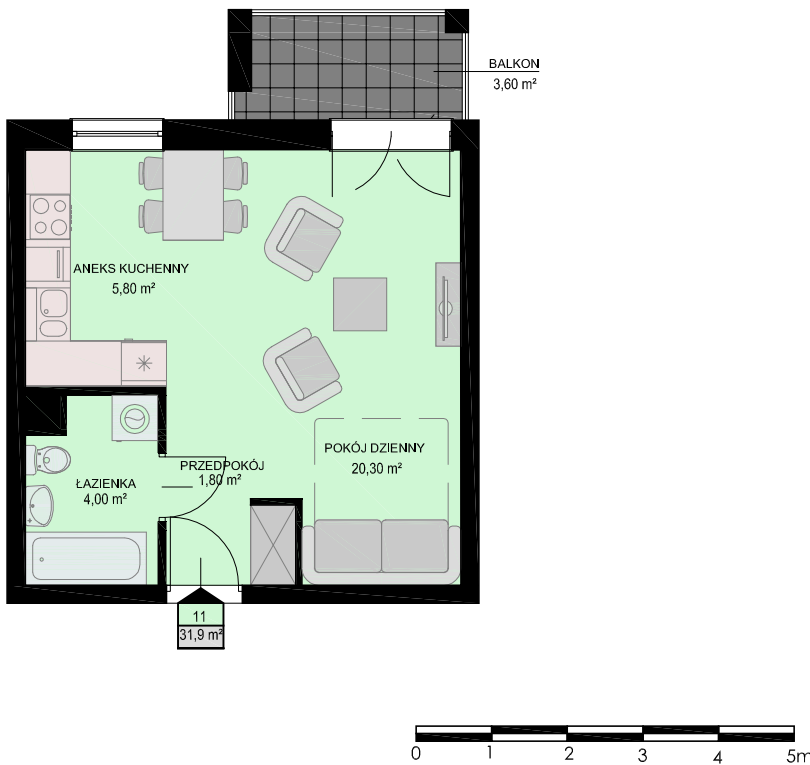

KARTA MIESZKANIA

skala 1:100

| BUDYNEK | KONDYGNACJA | NR MIESZKANIA | POWIERZCHNIA |
|---------|-------------|---------------|--------------------|
| B1 | I PIĘTRO | 11 | 59,0m ² |

LISTA POMIESZCZEŃ

POKÓJ DZIENNY
20,30m²

ANEKS KUCHENNY
5,80m²

ŁAZIENKA
4,00m²

PRZEDPOKÓJ
1,80m²

1PK

LOKALIZACJA MIESZKANIA NA KONDYGNACJI skala 1:500