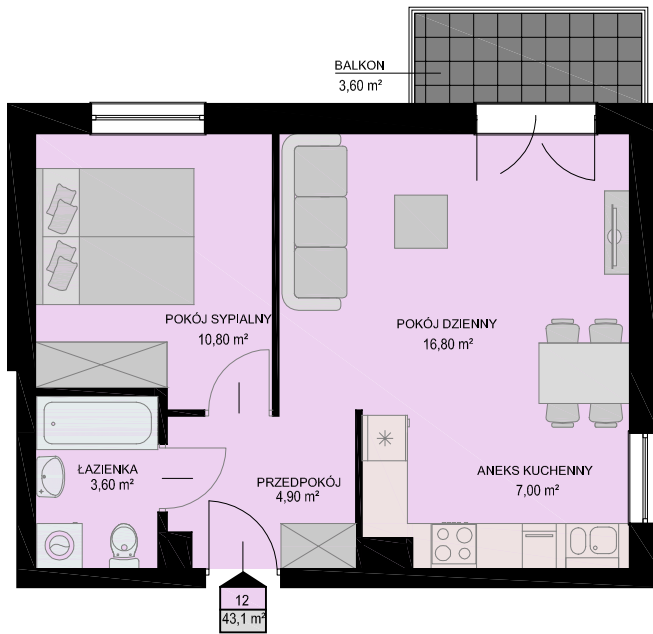

KARTA MIESZKANIA

skala 1:100

BUDYNEK	KONDYGNACJA	NR MIESZKANIA	POWIERZCHNIA
B1	I PIĘTRO	12	43,1m ²

LISTA POMIESZCZEŃ

POKÓJ DZIENNY
16,80m²

ANEKS KUCHENNY
7,00m²

POKÓJ SYPIALNY
10,80m²

ŁAZIENKA
3,60m²

PRZEDPOKÓJ
4,90m²

2PK

LOKALIZACJA MIESZKANIA NA KONDYGNACJI skala 1:500