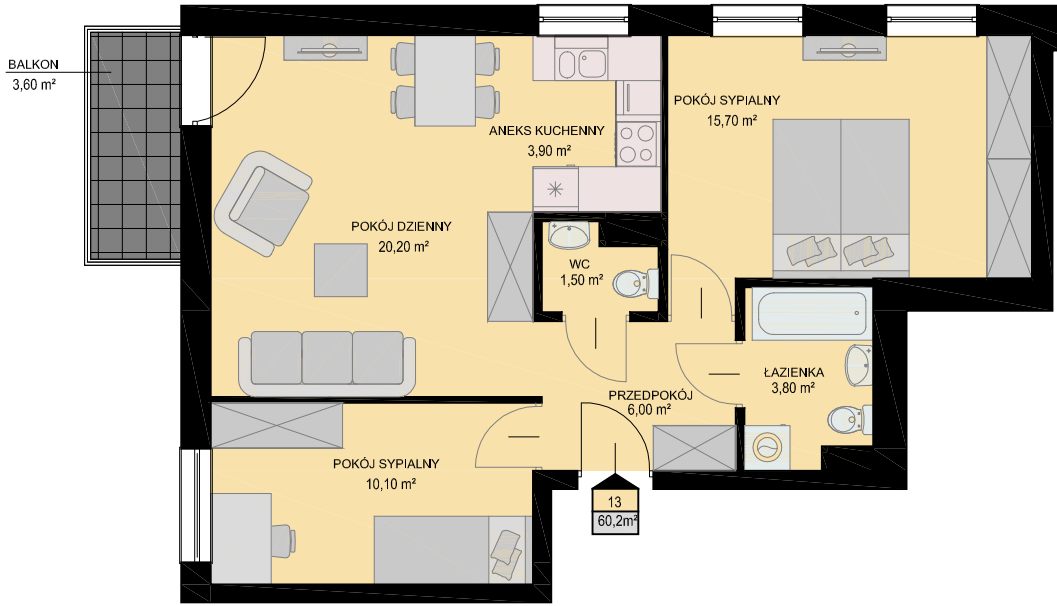

KARTA MIESZKANIA

skala 1:100

BUDYNEK	KONDYGNACJA	NR MIESZKANIA	POWIERZCHNIA
B1	I PIĘTRO	13	60,2m ²

LISTA POMIESZCZEŃ

POKÓJ DZIENNY
20,20m²

ANEKS KUCHENNY
3,90m²

POKÓJ SYPIALNY
15,70m²

POKÓJ SYPIALNY
10,10m²

ŁAZIENKA
3,80m²

WC
1,50m²

PRZEDPOKÓJ
6,00m²

3PK

LOKALIZACJA MIESZKANIA NA KONDYGNACJI skala 1:500