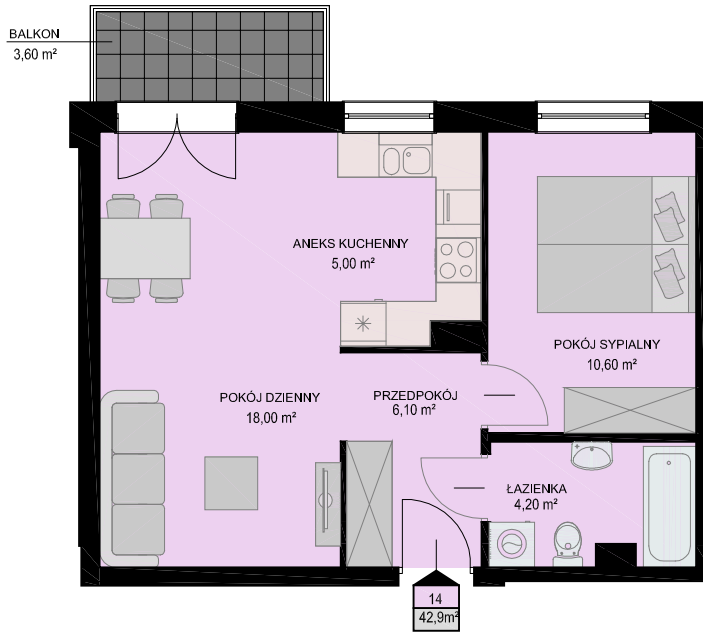

# KARTA MIESZKANIA

skala 1:100

BUDYNEK	KONDYGNACJA	NR MIESZKANIA	POWIERZCHNIA
B1	II PIĘTRO	14	42,9m <sup>2</sup>

LISTA POMIESZCZEŃ

POKÓJ DZIENNY  
18,00m<sup>2</sup>

ANEKS KUCHENNY  
5,00m<sup>2</sup>

POKÓJ SYPIALNY  
10,60m<sup>2</sup>

ŁAZIENKA  
4,20m<sup>2</sup>

PRZEDPOKÓJ  
6,10m<sup>2</sup>

2PK

LOKALIZACJA MIESZKANIA NA KONDYGNACJI skala 1:500