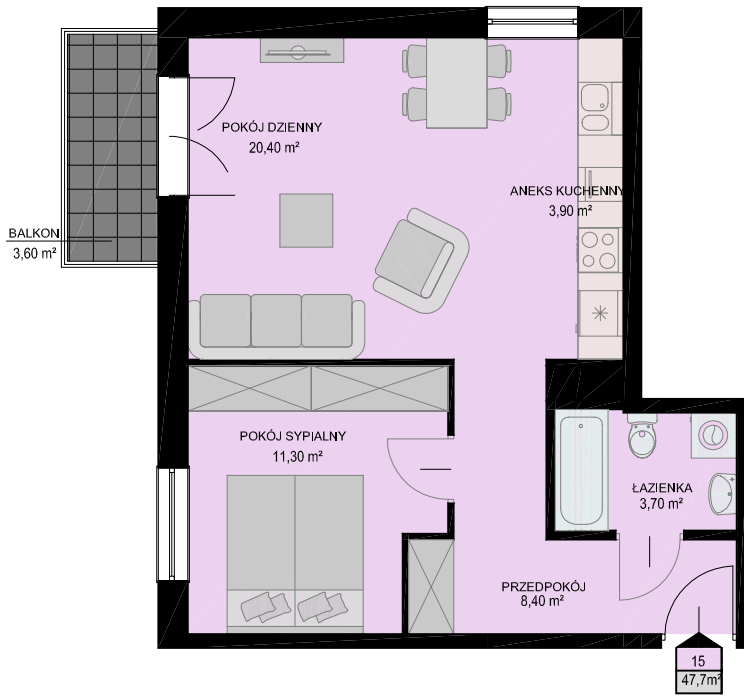

KARTA MIESZKANIA

skala 1:100

BUDYNEK	KONDYGNACJA	NR MIESZKANIA	POWIERZCHNIA
B1	II PIĘTRO	15	47,7m ²

LISTA POMIESZCZEŃ

POKÓJ DZIENNY
20,40m²

ANEKS KUCHENNY
3,90m²

POKÓJ SYPIALNY
11,30m²

ŁAZIENKA
3,70m²

PRZEDPOKÓJ
8,40m²

2PK

LOKALIZACJA MIESZKANIA NA KONDYGNACJI skala 1:500