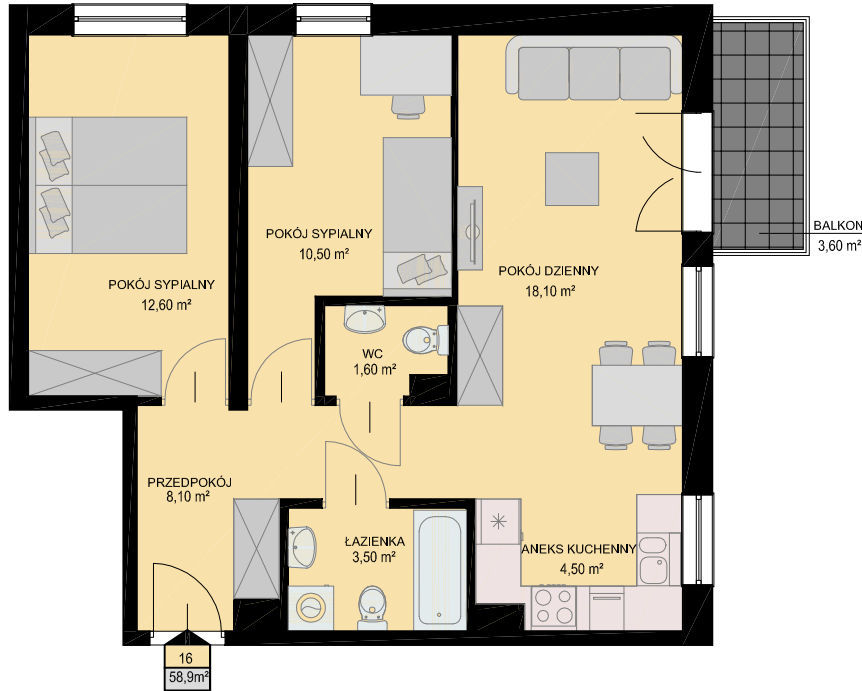

KARTA MIESZKANIA

skala 1:100

BUDYNEK	KONDYGNACJA	NR MIESZKANIA	POWIERZCHNIA
B1	II PIĘTRO	16	58,9m ²

LISTA POMIESZCZEŃ

POKÓJ DZIENNY
18,10m²

ANEKS KUCHENNY
4,50m²

POKÓJ SYPIALNY
10,50m²

POKÓJ SYPIALNY
12,60m²

ŁAZIENKA
3,50m²

WC
1,60m²

PRZEDPOKÓJ
8,10m²

3PK

LOKALIZACJA MIESZKANIA NA KONDYGNACJI skala 1:500