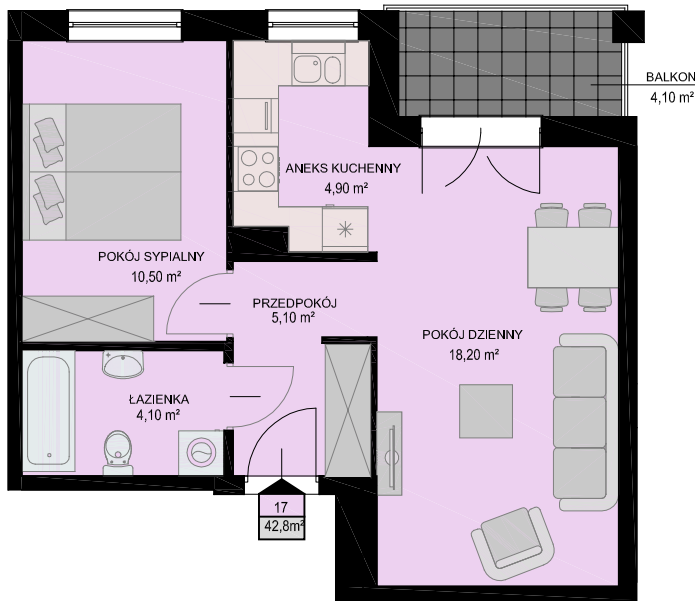

# KARTA MIESZKANIA

skala 1:100

BUDYNEK	KONDYGNACJA	NR MIESZKANIA	POWIERZCHNIA
B1	II PIĘTRO	17	42,8m <sup>2</sup>

LISTA POMIESZCZEŃ

POKÓJ DZIENNY  
18,20m<sup>2</sup>

ANEKS KUCHENNY  
4,90m<sup>2</sup>

POKÓJ SYPIALNY  
10,50m<sup>2</sup>

ŁAZIENKA  
4,10m<sup>2</sup>

PRZEDPOKÓJ  
5,10m<sup>2</sup>

**2PK**

## LOKALIZACJA MIESZKANIA NA KONDYGNACJI skala 1:500