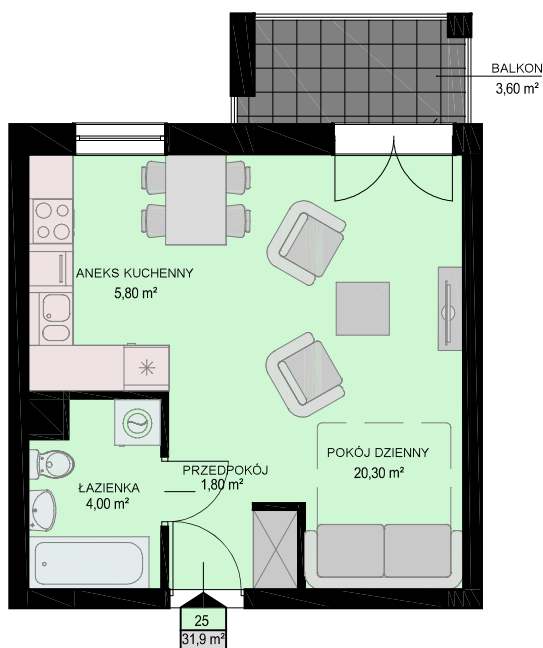

KARTA MIESZKANIA

skala 1:100

BUDYNEK	KONDYGNACJA	NR MIESZKANIA	POWIERZCHNIA
B1	II PIĘTRO	18	31,9m ²

LISTA POMIESZCZEŃ

POKÓJ DZIENNY
20,30m²

ANEKS KUCHENNY
5,80m²

ŁAZIENKA
4,00m²

PRZEDPOKÓJ
1,80m²

1PK

LOKALIZACJA MIESZKANIA NA KONDYGNACJI skala 1:500