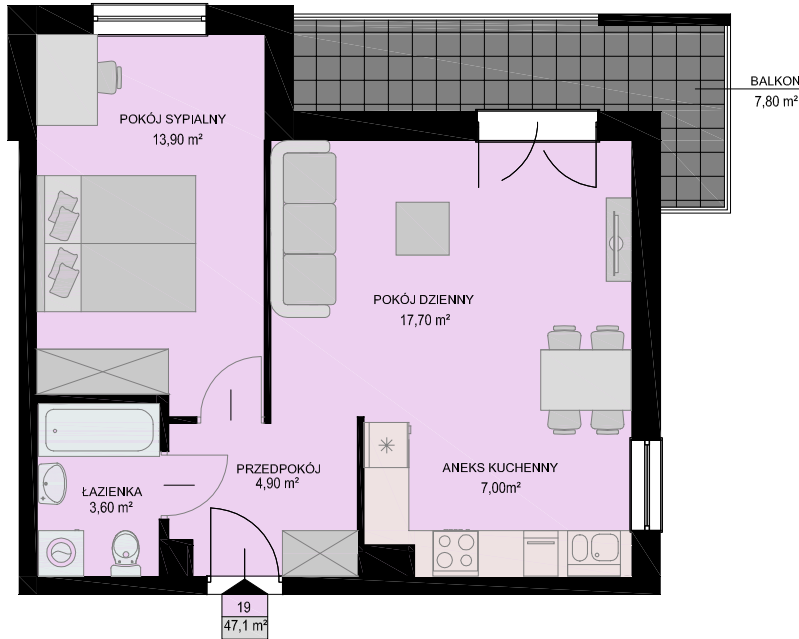

KARTA MIESZKANIA

skala 1:100

BUDYNEK	KONDYGNACJA	NR MIESZKANIA	POWIERZCHNIA
B1	II PIĘTRO	19	47,1m ²

LISTA POMIESZCZEŃ

POKÓJ DZIENNY
17,70m²

ANEKS KUCHENNY
7,00m²

POKÓJ SYPIALNY
13,90m²

ŁAZIENKA
3,60m²

PRZEDPOKÓJ
4,90m²

2PK

LOKALIZACJA MIESZKANIA NA KONDYGNACJI skala 1:500