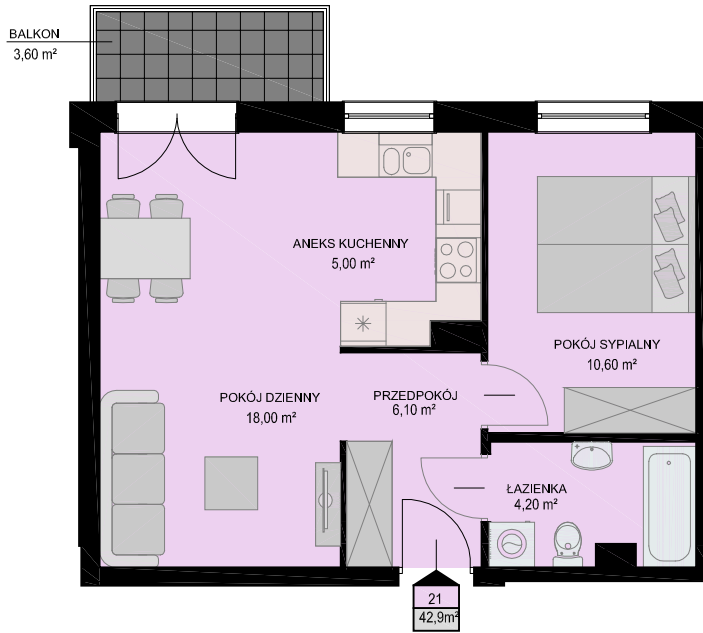

# KARTA MIESZKANIA

skala 1:100

BUDYNEK	KONDYGNACJA	NR MIESZKANIA	POWIERZCHNIA
B1	III PIĘTRO	21	42,9m <sup>2</sup>

LISTA POMIESZCZEŃ

POKÓJ DZIENNY  
18,00m<sup>2</sup>

ANEKS KUCHENNY  
5,00m<sup>2</sup>

POKÓJ SYPIALNY  
10,60m<sup>2</sup>

ŁAZIENKA  
4,20m<sup>2</sup>

PRZEDPOKÓJ  
6,10m<sup>2</sup>

2PK

LOKALIZACJA MIESZKANIA NA KONDYGNACJI skala 1:500