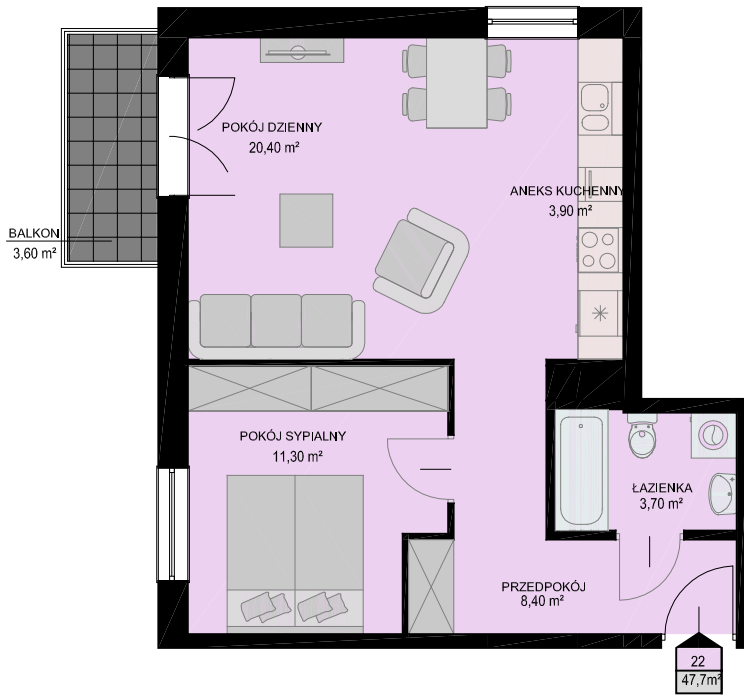

# KARTA MIESZKANIA

skala 1:100

BUDYNEK	KONDYGNACJA	NR MIESZKANIA	POWIERZCHNIA
B1	III PIĘTRO	22	47,7m <sup>2</sup>

LISTA POMIESZCZEŃ

POKÓJ DZIENNY  
20,40m<sup>2</sup>

ANEKS KUCHENNY  
3,90m<sup>2</sup>

POKÓJ SYPIALNY  
11,30m<sup>2</sup>

ŁAZIENKA  
3,70m<sup>2</sup>

PRZEDPOKÓJ  
8,40m<sup>2</sup>

2PK

LOKALIZACJA MIESZKANIA NA KONDYGNACJI skala 1:500