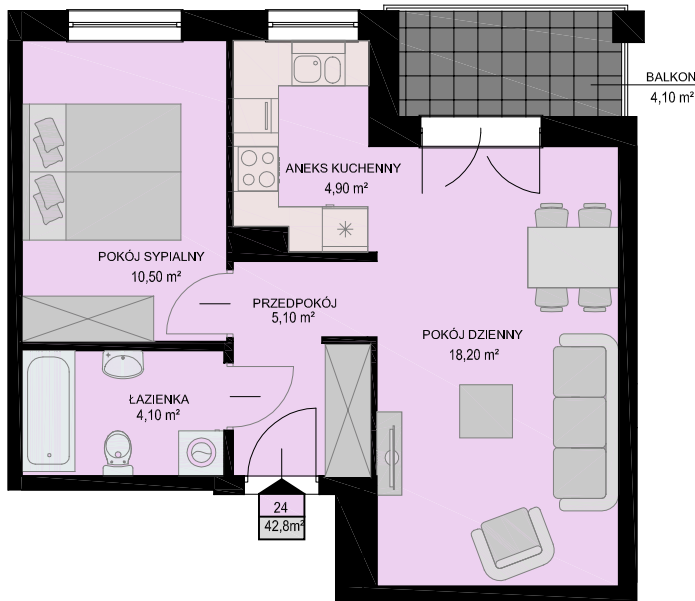

KARTA MIESZKANIA

skala 1:100

BUDYNEK	KONDYGNACJA	NR MIESZKANIA	POWIERZCHNIA
B1	III PIĘTRO	24	42,8m ²

LISTA POMIESZCZEŃ

POKÓJ DZIENNY
18,20m²

ANEKS KUCHENNY
4,90m²

POKÓJ SYPIALNY
10,50m²

ŁAZIENKA
4,10m²

PRZEDPOKÓJ
5,10m²

2PK

LOKALIZACJA MIESZKANIA NA KONDYGNACJI skala 1:500