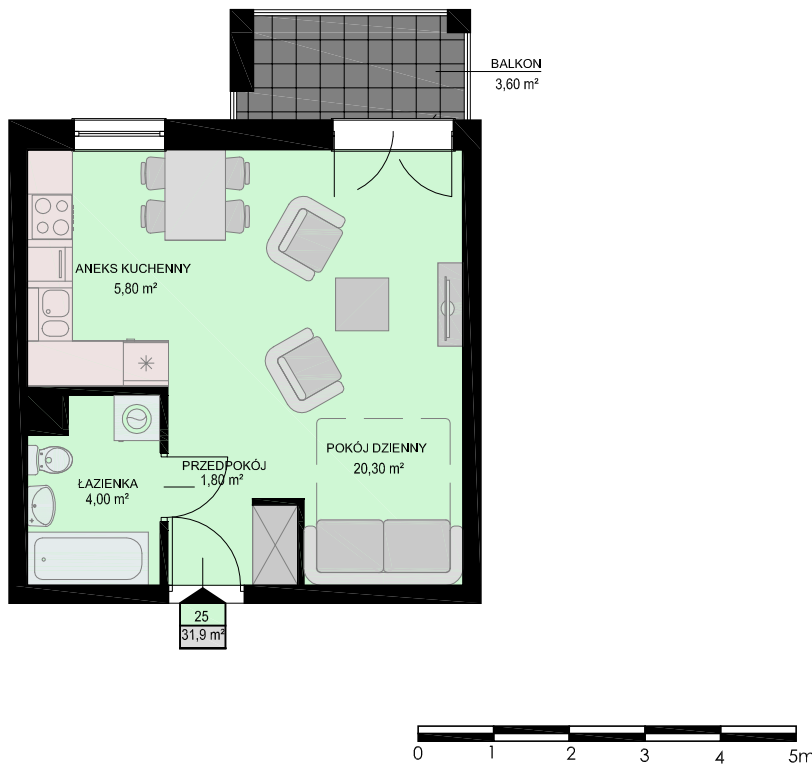

# KARTA MIESZKANIA

skala 1:100

BUDYNEK	KONDYGNACJA	NR MIESZKANIA	POWIERZCHNIA
B1	III PIĘTRO	25	31,9m <sup>2</sup>

LISTA POMIESZCZEŃ

POKÓJ DZIENNY  
20,30m<sup>2</sup>

ANEKS KUCHENNY  
5,80m<sup>2</sup>

ŁAZIENKA  
4,00m<sup>2</sup>

PRZEDPOKÓJ  
1,80m<sup>2</sup>

1PK

## LOKALIZACJA MIESZKANIA NA KONDYGNACJI skala 1:500