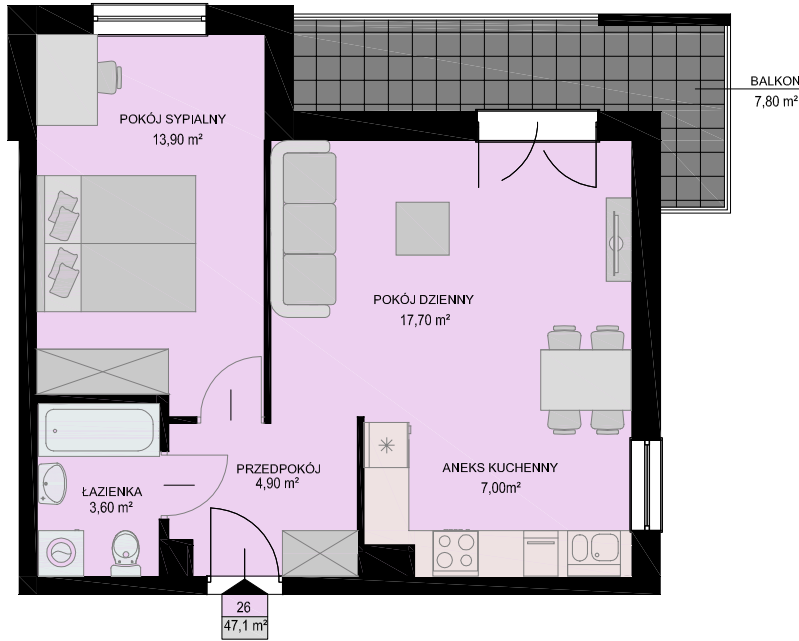

KARTA MIESZKANIA

skala 1:100

BUDYNEK	KONDYGNACJA	NR MIESZKANIA	POWIERZCHNIA
B1	III PIĘTRO	26	47,1m ²

LISTA POMIESZCZEŃ

POKÓJ DZIENNY
17,70m²

ANEKS KUCHENNY
7,00m²

POKÓJ SYPIALNY
13,90m²

ŁAZIENKA
3,60m²

PRZEDPOKÓJ
4,90m²

2PK

LOKALIZACJA MIESZKANIA NA KONDYGNACJI skala 1:500