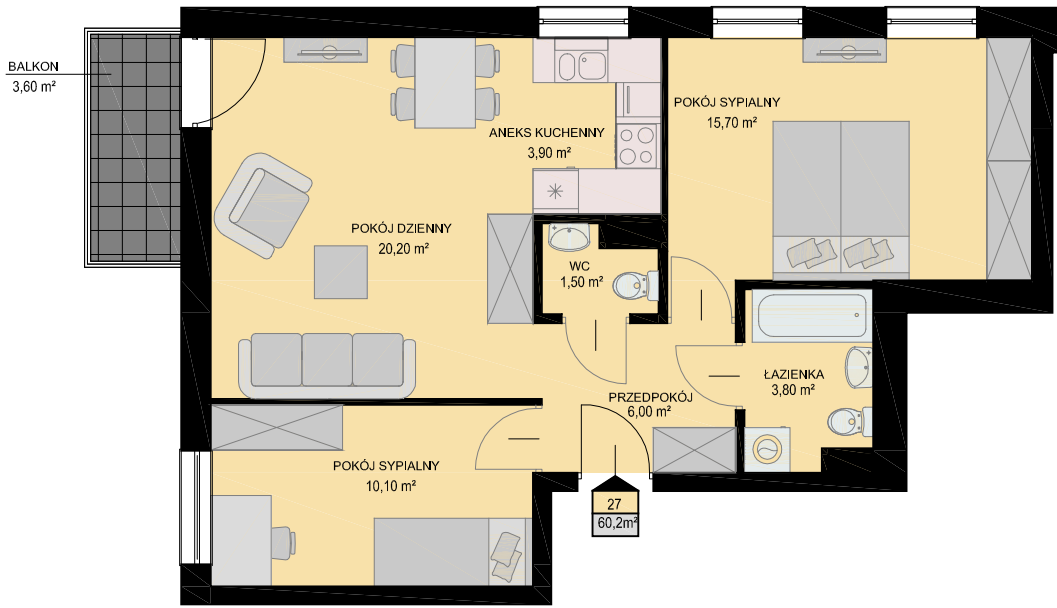

# KARTA MIESZKANIA

skala 1:100

BUDYNEK	KONDYGNACJA	NR MIESZKANIA	POWIERZCHNIA
B1	III PIĘTRO	27	60,2m <sup>2</sup>

LISTA POMIESZCZEŃ

POKÓJ DZIENNY  
20,20m<sup>2</sup>

ANEKS KUCHENNY  
3,90m<sup>2</sup>

POKÓJ SYPIALNY  
15,70m<sup>2</sup>

POKÓJ SYPIALNY  
10,10m<sup>2</sup>

ŁAZIENKA  
3,80m<sup>2</sup>

WC  
1,50m<sup>2</sup>

PRZEDPOKÓJ  
6,00m<sup>2</sup>

**3PK**

LOKALIZACJA MIESZKANIA NA KONDYGNACJI skala 1:500