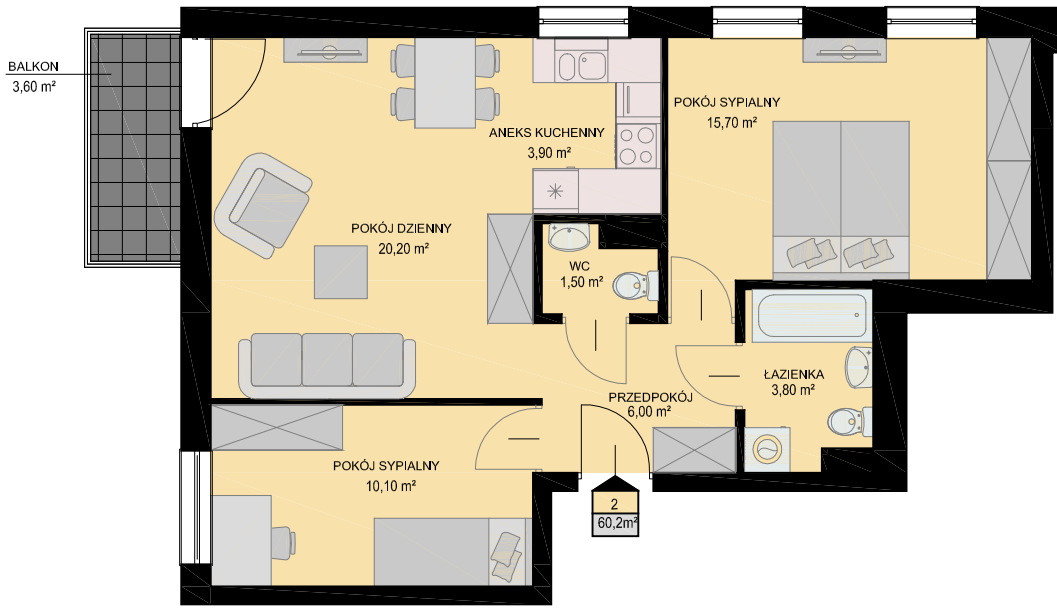

KARTA MIESZKANIA

skala 1:100

BUDYNEK	KONDYGNACJA	NR MIESZKANIA	POWIERZCHNIA
B1	PARTER	2	60,2m ²

LISTA POMIESZCZEŃ

POKÓJ DZIENNY
20,20m²

ANEKS KUCHENNY
3,90m²

POKÓJ SYPIALNY
15,70m²

POKÓJ SYPIALNY
10,10m²

ŁAZIENKA
3,80m²

WC
1,50m²

PRZEDPOKÓJ
6,00m²

3PK

LOKALIZACJA MIESZKANIA NA KONDYGNACJI skala 1:500