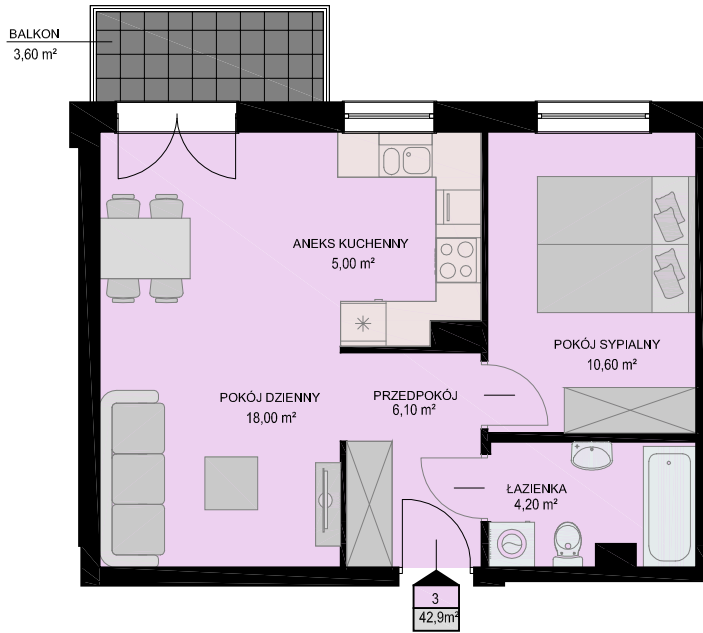

KARTA MIESZKANIA

skala 1:100

BUDYNEK	KONDYGNACJA	NR MIESZKANIA	POWIERZCHNIA
B1	PARTER	3	42,9m ²

LISTA POMIESZCZEŃ

POKÓJ DZIENNY
18,00m²

ANEKS KUCHENNY
5,00m²

POKÓJ SYPIALNY
10,60m²

ŁAZIENKA
4,20m²

PRZEDPOKÓJ
6,10m²

2PK

LOKALIZACJA MIESZKANIA NA KONDYGNACJI skala 1:500