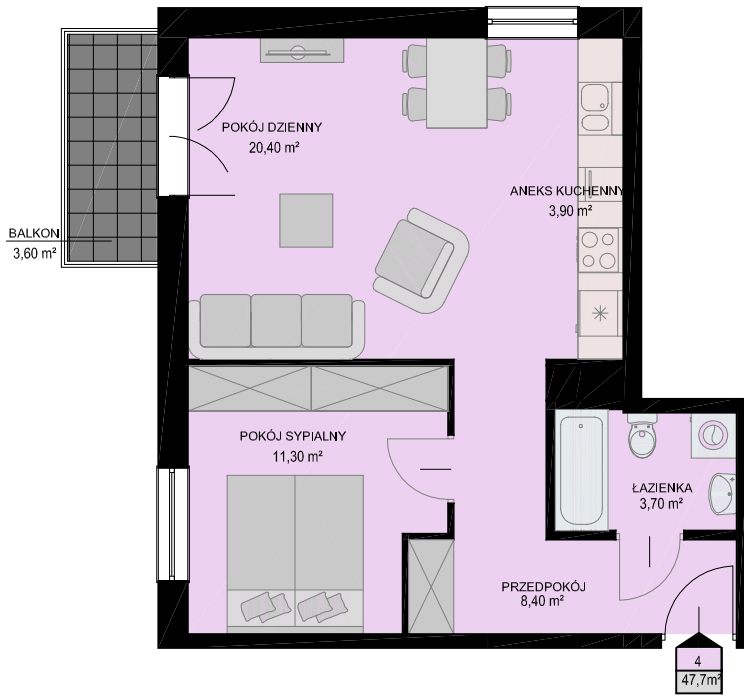

KARTA MIESZKANIA

skala 1:100

BUDYNEK	KONDYGNACJA	NR MIESZKANIA	POWIERZCHNIA
B1	PARTER	4	47,7m ²

LISTA POMIESZCZEŃ

POKÓJ DZIENNY
20,40m²

ANEKS KUCHENNY
3,90m²

POKÓJ SYPIALNY
11,30m²

ŁAZIENKA
3,70m²

PRZEDPOKÓJ
8,40m²

2PK

LOKALIZACJA MIESZKANIA NA KONDYGNACJI skala 1:500