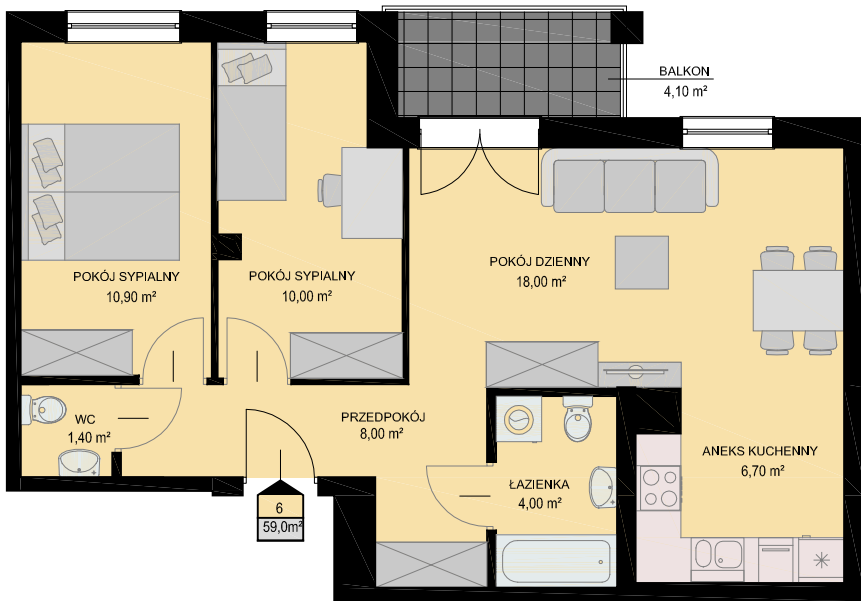

KARTA MIESZKANIA

skala 1:100

BUDYNEK	KONDYGNACJA	NR MIESZKANIA	POWIERZCHNIA
B1	PARTER	6	59,0m ²

LISTA POMIESZCZEŃ

POKÓJ DZIENNY
18,00m²

ANEKS KUCHENNY
6,70m²

POKÓJ SYPIALNY
10,00m²

POKÓJ SYPIALNY
10,90m²

ŁAZIENKA
4,00m²

WC
1,40m²

PRZEDPOKÓJ
8,00m²

3PK

LOKALIZACJA MIESZKANIA NA KONDYGNACJI skala 1:500