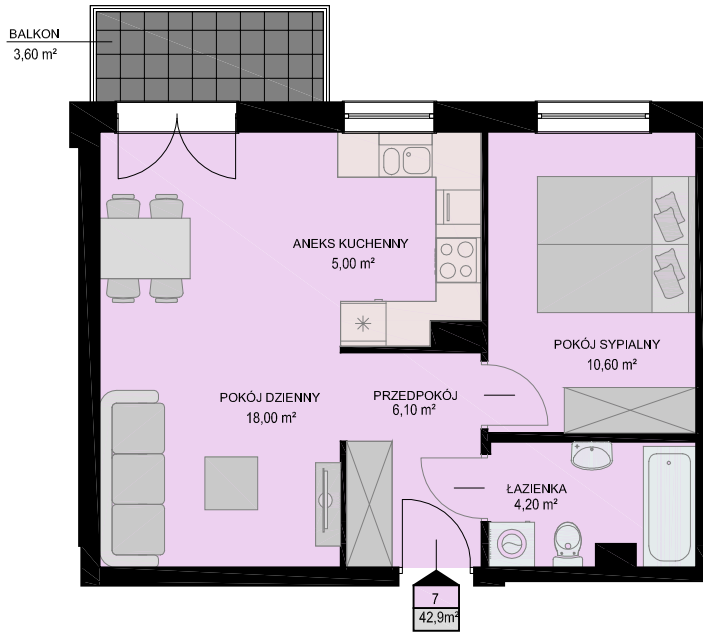

KARTA MIESZKANIA

skala 1:100

BUDYNEK	KONDYGNACJA	NR MIESZKANIA	POWIERZCHNIA
B1	I PIĘTRO	7	42,9m ²

LISTA POMIESZCZEŃ

POKÓJ DZIENNY
18,00m²

ANEKS KUCHENNY
5,00m²

POKÓJ SYPIALNY
10,60m²

ŁAZIENKA
4,20m²

PRZEDPOKÓJ
6,10m²

2PK

LOKALIZACJA MIESZKANIA NA KONDYGNACJI skala 1:500