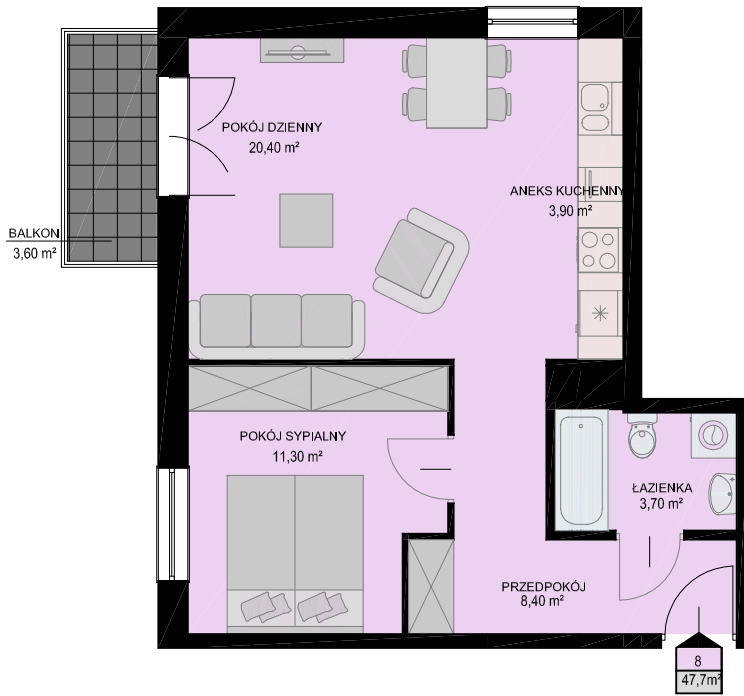

KARTA MIESZKANIA

skala 1:100

BUDYNEK	KONDYGNACJA	NR MIESZKANIA	POWIERZCHNIA
B1	I PIĘTRO	8	47,7m ²

LISTA POMIESZCZEŃ

POKÓJ DZIENNY
20,40m²

ANEKS KUCHENNY
3,90m²

POKÓJ SYPIALNY
11,30m²

ŁAZIENKA
3,70m²

PRZEDPOKÓJ
8,40m²

2PK

LOKALIZACJA MIESZKANIA NA KONDYGNACJI skala 1:500