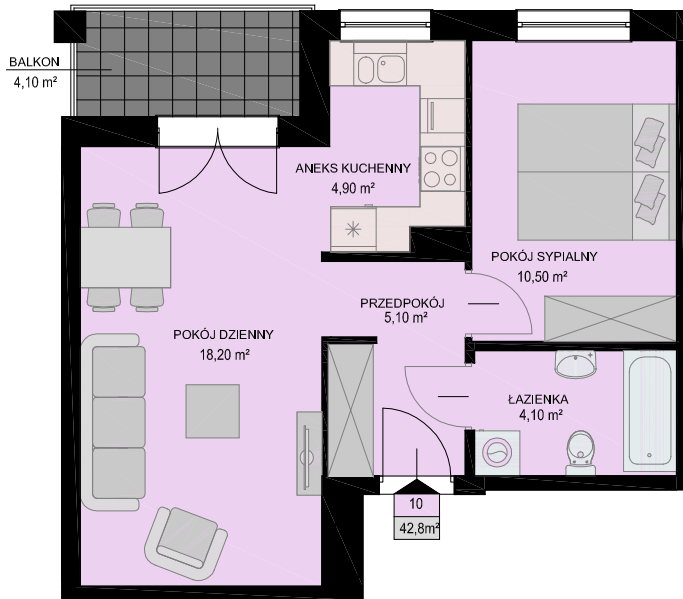

# KARTA MIESZKANIA

skala 1:100

BUDYNEK	KONDYGNACJA	NR MIESZKANIA	POWIERZCHNIA
B2	I PIĘTRO	10	42,8m <sup>2</sup>

LISTA POMIESZCZEŃ

POKÓJ DZIENNY  
18,20m<sup>2</sup>

ANEKS KUCHENNY  
4,90m<sup>2</sup>

POKÓJ SYPIALNY  
10,50m<sup>2</sup>

ŁAZIENKA  
4,10m<sup>2</sup>

PRZEDPOKÓJ  
5,10m<sup>2</sup>

**2PK**

LOKALIZACJA MIESZKANIA NA KONDYGNACJI skala 1:500