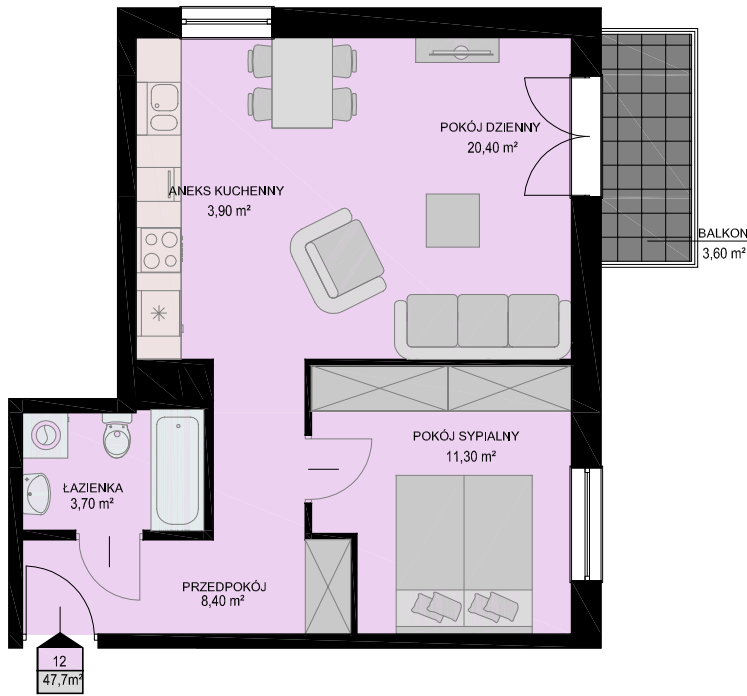

KARTA MIESZKANIA

skala 1:100

BUDYNEK	KONDYGNACJA	NR MIESZKANIA	POWIERZCHNIA
B2	I PIĘTRO	12	47,7m ²

LISTA POMIESZCZEŃ

POKÓJ DZIENNY
20,40m²

ANEKS KUCHENNY
3,90m²

POKÓJ SYPIALNY
11,30m²

ŁAZIENKA
3,70m²

PRZEDPOKÓJ
8,40m²

2PK

LOKALIZACJA MIESZKANIA NA KONDYGNACJI skala 1:500