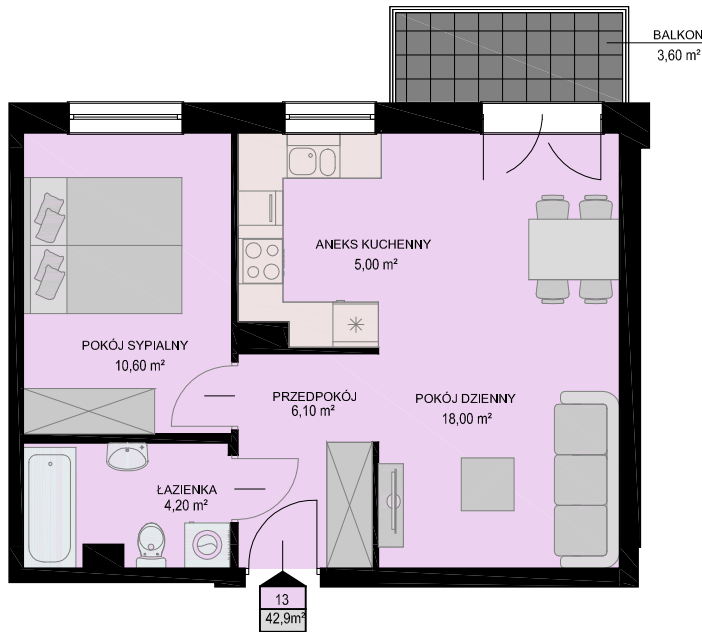

KARTA MIESZKANIA

skala 1:100

BUDYNEK	KONDYGNACJA	NR MIESZKANIA	POWIERZCHNIA
B2	I PIĘTRO	13	42,9m ²

LISTA POMIESZCZEŃ

POKÓJ DZIENNY
18,00m²

ANEKS KUCHENNY
5,00m²

POKÓJ SYPIALNY
10,60m²

ŁAZIENKA
4,20m²

PRZEDPOKÓJ
6,10m²

2PK

LOKALIZACJA MIESZKANIA NA KONDYGNACJI skala 1:500