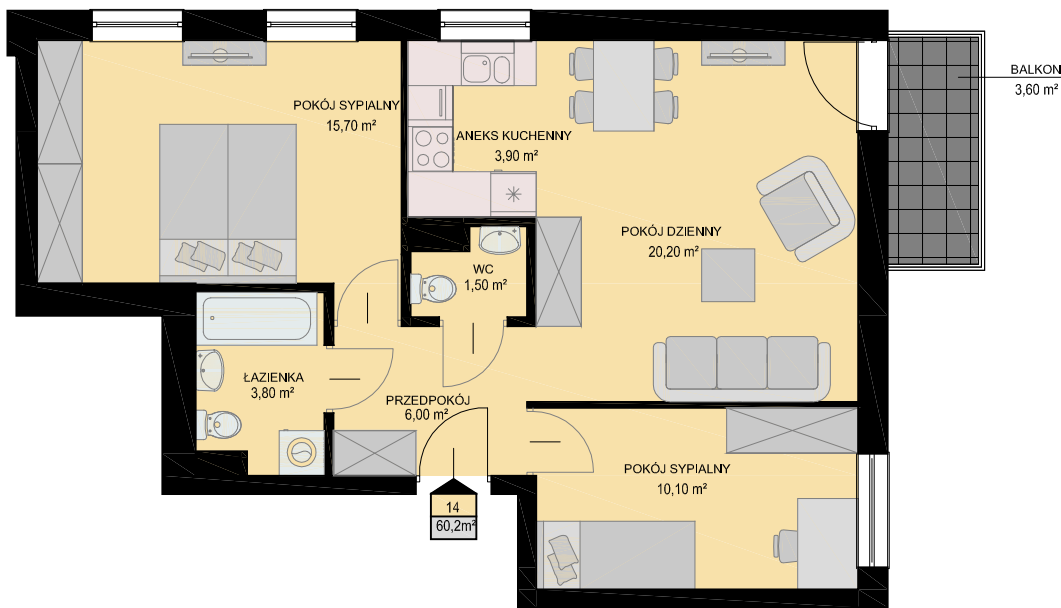

KARTA MIESZKANIA

skala 1:100

BUDYNEK	KONDYGNACJA	NR MIESZKANIA	POWIERZCHNIA
B2	II PIĘTRO	14	60,2m ²

LISTA POMIESZCZEŃ

POKÓJ DZIENNY
20,20m²

ANEKS KUCHENNY
3,90m²

POKÓJ SYPIALNY
15,70m²

POKÓJ SYPIALNY
10,10m²

ŁAZIENKA
3,80m²

WC
1,50m²

PRZEDPOKÓJ
6,00m²

3PK

LOKALIZACJA MIESZKANIA NA KONDYGNACJI skala 1:500