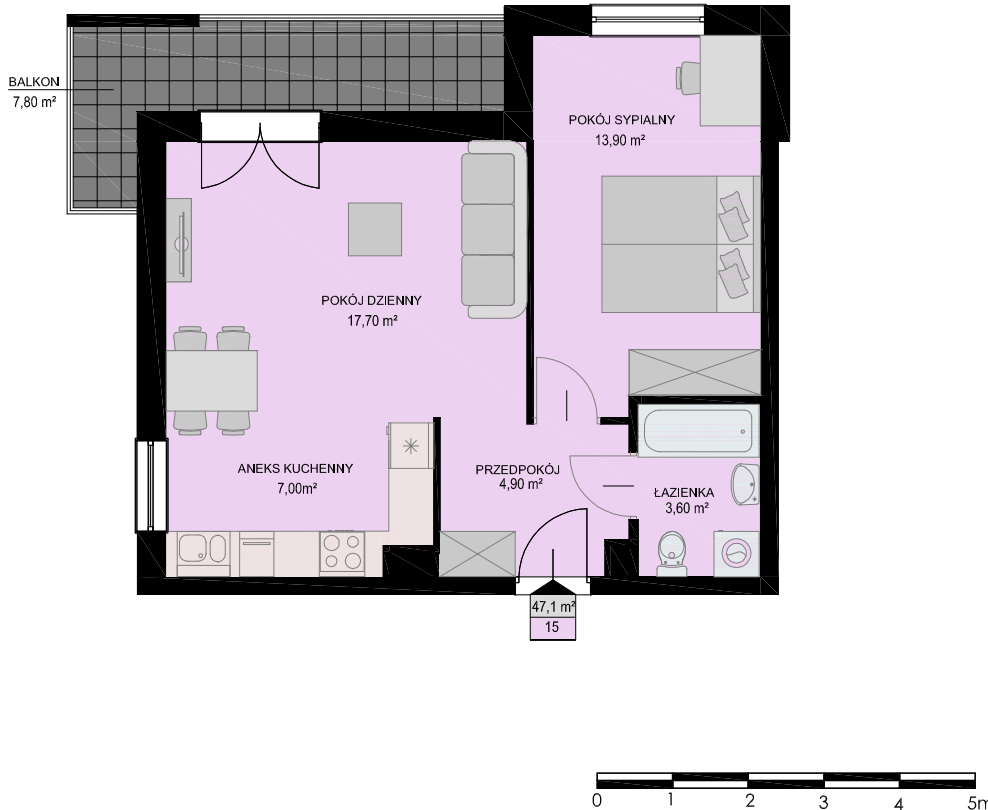

# KARTA MIESZKANIA

skala 1:100

BUDYNEK	KONDYGNACJA	NR MIESZKANIA	POWIERZCHNIA
B2	II PIĘTRO	15	47,1m <sup>2</sup>

LISTA POMIESZCZEŃ

POKÓJ DZIENNY  
17,70m<sup>2</sup>

ANEKS KUCHENNY  
7,00m<sup>2</sup>

POKÓJ SYPIALNY  
13,90m<sup>2</sup>

ŁAZIENKA  
3,60m<sup>2</sup>

PRZEDPOKÓJ  
4,90m<sup>2</sup>

2PK

LOKALIZACJA MIESZKANIA NA KONDYGNACJI skala 1:500