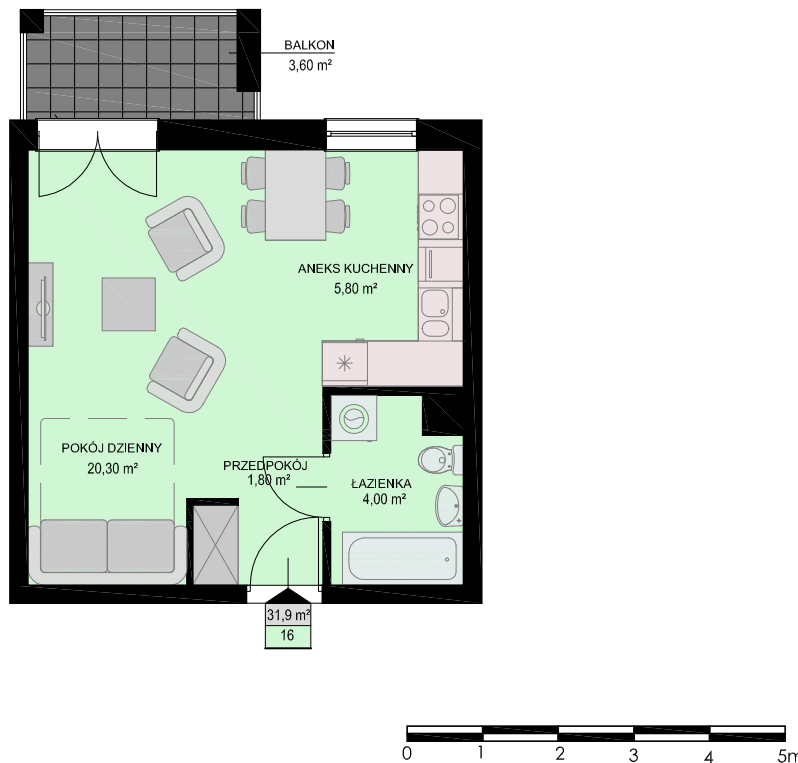

KARTA MIESZKANIA

skala 1:100

BUDYNEK	KONDYGNACJA	NR MIESZKANIA	POWIERZCHNIA
B2	II PIĘTRO	16	31,9m ²

LISTA POMIESZCZEŃ

POKÓJ DZIENNY
20,30m²

ANEKS KUCHENNY
5,80m²

ŁAZIENKA
4,00m²

PRZEDPOKÓJ
1,80m²

1PK

LOKALIZACJA MIESZKANIA NA KONDYGNACJI skala 1:500