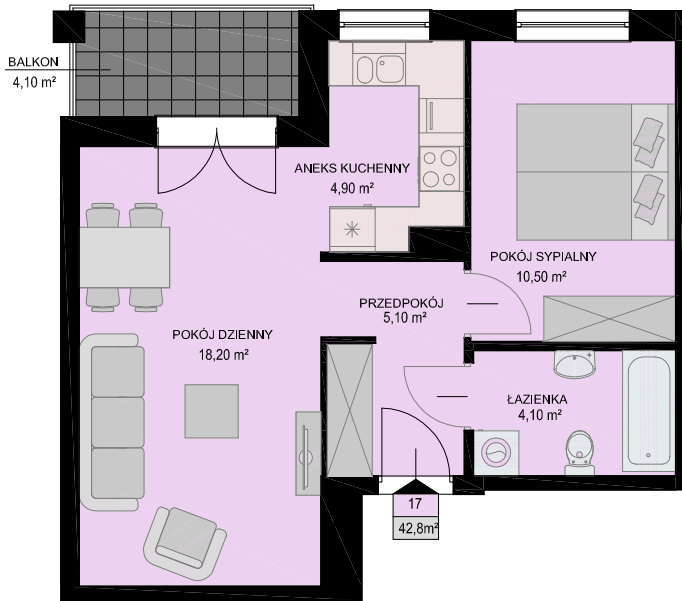

# KARTA MIESZKANIA

skala 1:100

BUDYNEK	KONDYGNACJA	NR MIESZKANIA	POWIERZCHNIA
B2	II PIĘTRO	17	42,8m <sup>2</sup>

## LISTA POMIESZCZEŃ

POKÓJ DZIENNY  
18,20m<sup>2</sup>

ANEKS KUCHENNY  
4,90m<sup>2</sup>

POKÓJ SYPIALNY  
10,50m<sup>2</sup>

ŁAZIENKA  
4,10m<sup>2</sup>

PRZEDPOKÓJ  
5,10m<sup>2</sup>

**2PK**

## LOKALIZACJA MIESZKANIA NA KONDYGNACJI skala 1:500