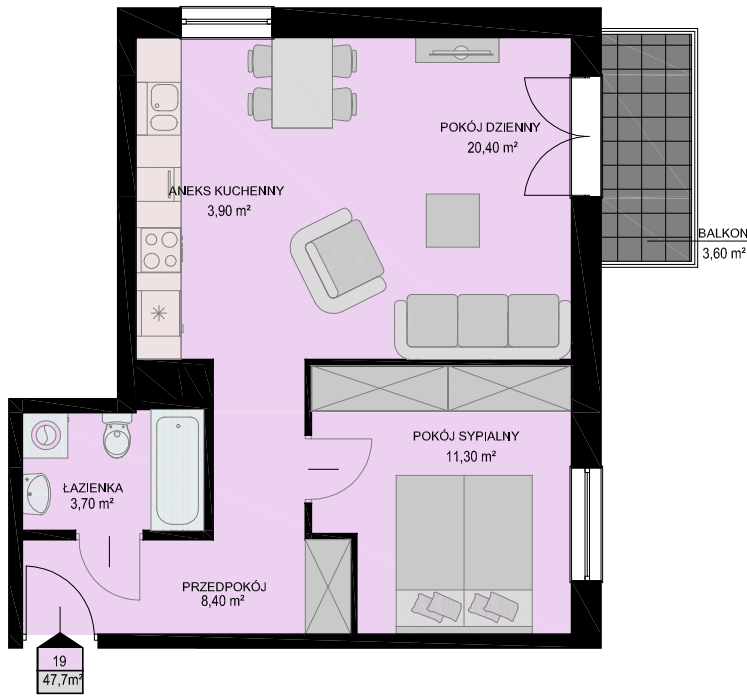

KARTA MIESZKANIA

skala 1:100

BUDYNEK	KONDYGNACJA	NR MIESZKANIA	POWIERZCHNIA
B2	II PIĘTRO	19	47,7m ²

LISTA POMIESZCZEŃ

POKÓJ DZIENNY
20,40m²

ANEKS KUCHENNY
3,90m²

POKÓJ SYPIALNY
11,30m²

ŁAZIENKA
3,70m²

PRZEDPOKÓJ
8,40m²

2PK

LOKALIZACJA MIESZKANIA NA KONDYGNACJI skala 1:500