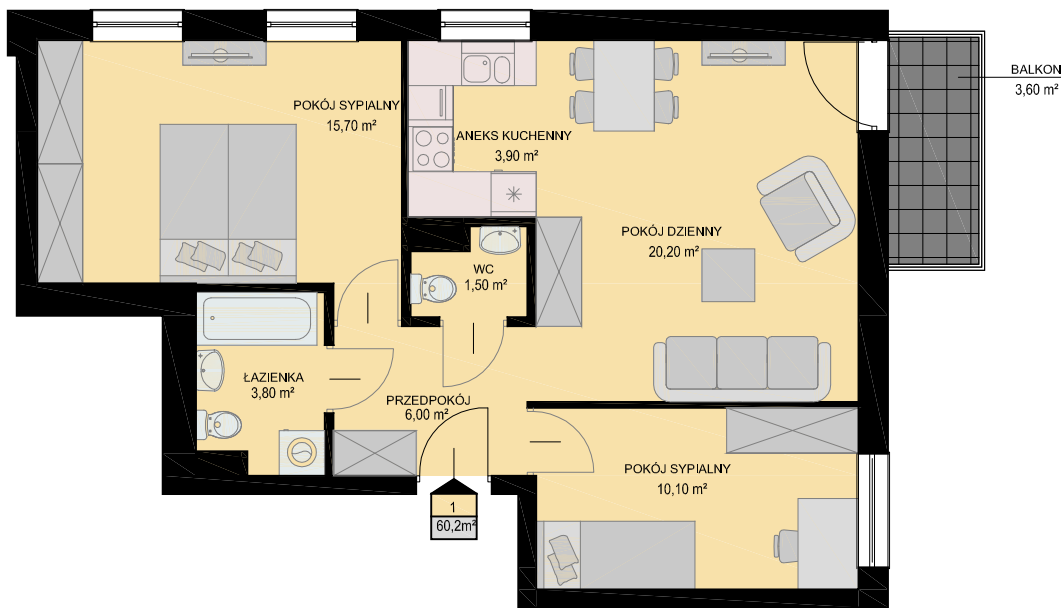

KARTA MIESZKANIA

skala 1:100

BUDYNEK	KONDYGNACJA	NR MIESZKANIA	POWIERZCHNIA
B2	PARTER	1	60,2m ²

LISTA POMIESZCZEŃ

POKÓJ DZIENNY
20,20m²

ANEKS KUCHENNY
3,90m²

POKÓJ SYPIALNY
15,70m²

POKÓJ SYPIALNY
10,10m²

ŁAZIENKA
3,80m²

WC
1,50m²

PRZEDPOKÓJ
6,00m²

3PK

LOKALIZACJA MIESZKANIA NA KONDYGNACJI skala 1:500