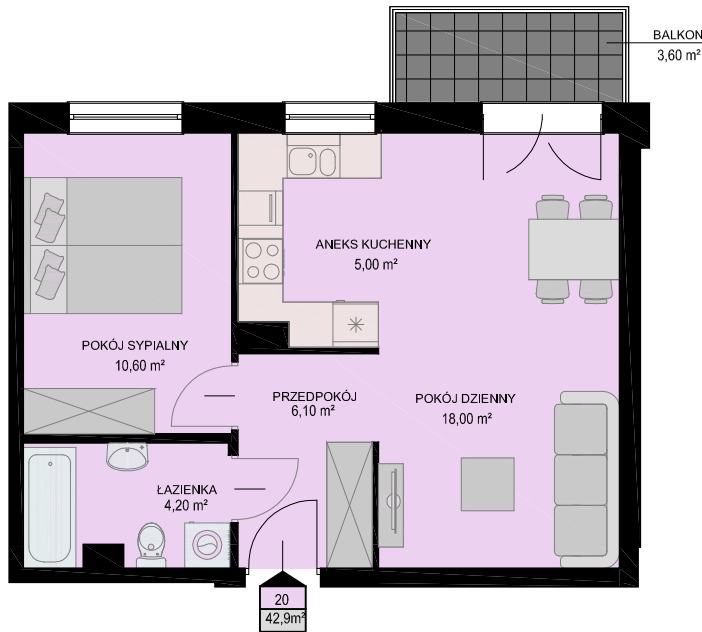

# KARTA MIESZKANIA

skala 1:100

BUDYNEK	KONDYGNACJA	NR MIESZKANIA	POWIERZCHNIA
B2	II PIĘTRO	20	42,9m <sup>2</sup>

LISTA POMIESZCZEŃ

POKÓJ DZIENNY  
18,00m<sup>2</sup>

ANEKS KUCHENNY  
5,00m<sup>2</sup>

POKÓJ SYPIALNY  
10,60m<sup>2</sup>

ŁAZIENKA  
4,20m<sup>2</sup>

PRZEDPOKÓJ  
6,10m<sup>2</sup>

2PK

LOKALIZACJA MIESZKANIA NA KONDYGNACJI skala 1:500