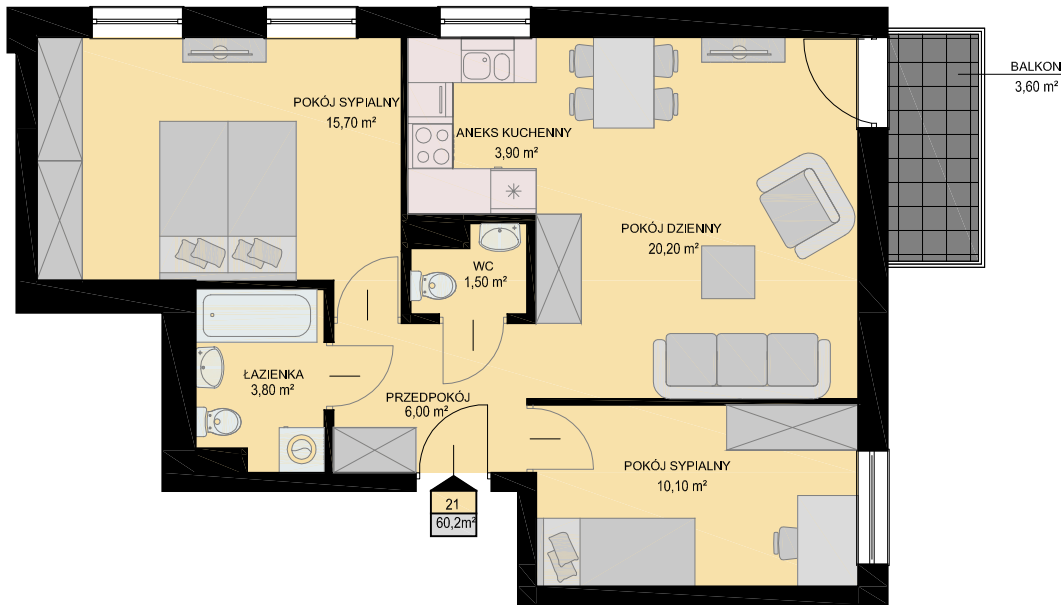

KARTA MIESZKANIA

skala 1:100

BUDYNEK	KONDYGNACJA	NR MIESZKANIA	POWIERZCHNIA
B2	III PIĘTRO	21	60,2m ²

LISTA POMIESZCZEŃ

POKÓJ DZIENNY
20,20m²

ANEKS KUCHENNY
3,90m²

POKÓJ SYPIALNY
15,70m²

POKÓJ SYPIALNY
10,10m²

ŁAZIENKA
3,80m²

WC
1,50m²

PRZEDPOKÓJ
6,00m²

3PK

LOKALIZACJA MIESZKANIA NA KONDYGNACJI skala 1:500