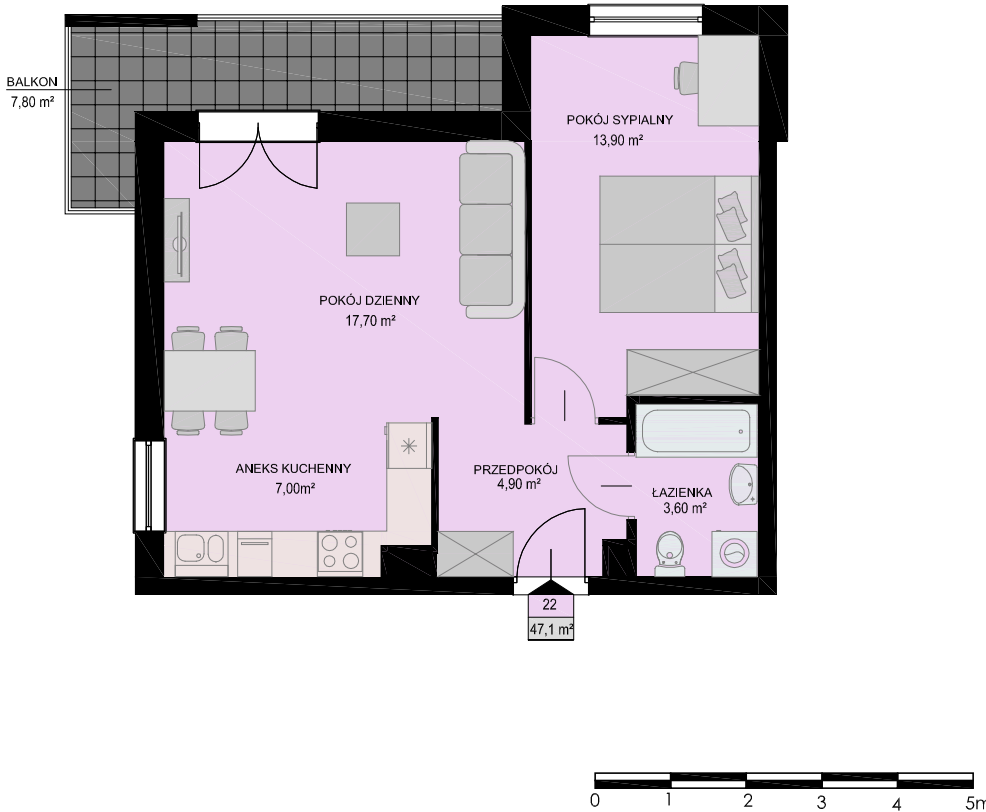

# KARTA MIESZKANIA

skala 1:100

BUDYNEK	KONDYGNACJA	NR MIESZKANIA	POWIERZCHNIA
B2	III PIĘTRO	22	47,1m <sup>2</sup>

LISTA POMIESZCZEŃ

POKÓJ DZIENNY  
17,70m<sup>2</sup>

ANEKS KUCHENNY  
7,00m<sup>2</sup>

POKÓJ SYPIALNY  
13,90m<sup>2</sup>

ŁAZIENKA  
3,60m<sup>2</sup>

PRZEDPOKÓJ  
4,90m<sup>2</sup>

2PK

LOKALIZACJA MIESZKANIA NA KONDYGNACJI skala 1:500