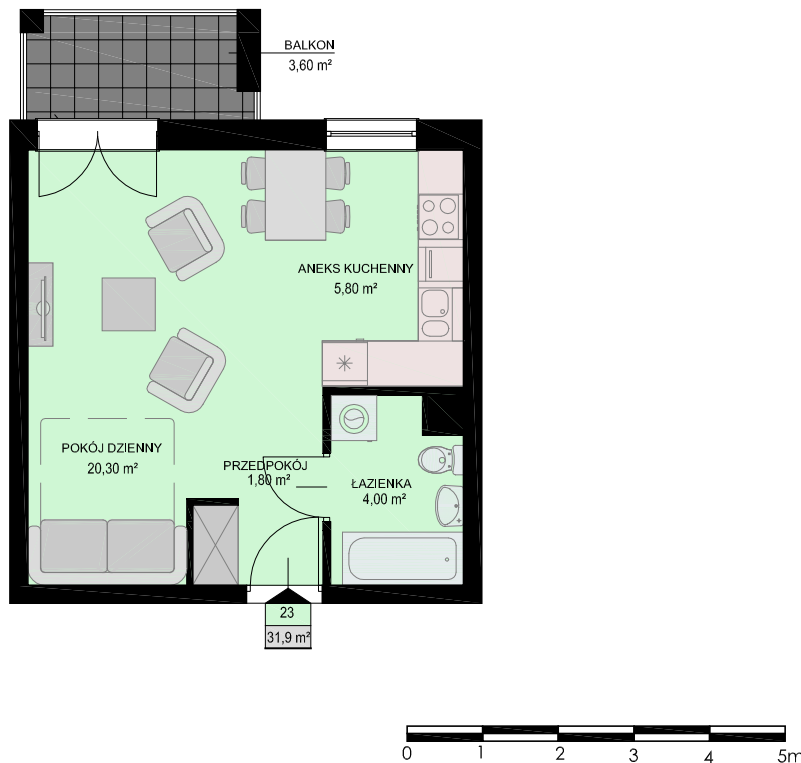

KARTA MIESZKANIA

skala 1:100

BUDYNEK	KONDYGNACJA	NR MIESZKANIA	POWIERZCHNIA
B2	III PIĘTRO	23	31,9m ²

LISTA POMIESZCZEŃ

POKÓJ DZIENNY
20,30m²

ANEKS KUCHENNY
5,80m²

ŁAZIENKA
4,00m²

PRZEDPOKÓJ
1,80m²

1PK

LOKALIZACJA MIESZKANIA NA KONDYGNACJI skala 1:500