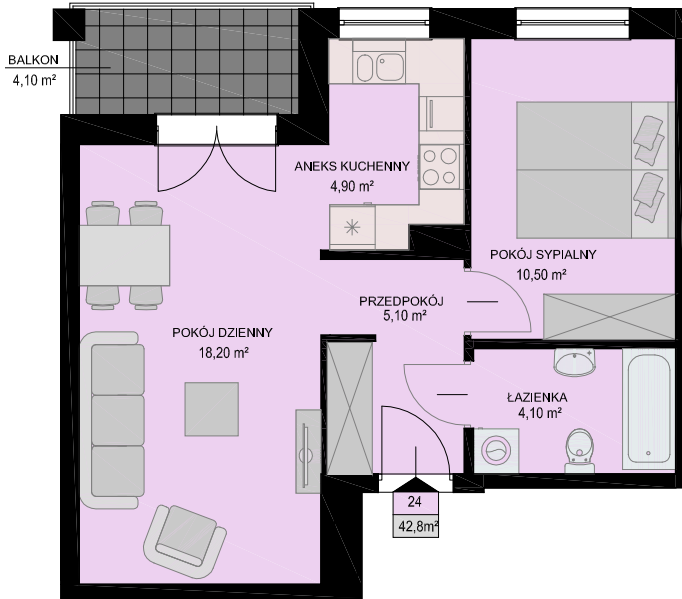

KARTA MIESZKANIA

skala 1:100

| BUDYNEK | KONDYGNACJA | NR MIESZKANIA | POWIERZCHNIA |
|---------|-------------|---------------|--------------------|
| B2 | III PIĘTRO | 24 | 42,8m ² |

LISTA POMIESZCZEŃ

POKÓJ DZIENNY
18,20m²

ANEKS KUCHENNY
4,90m²

POKÓJ SYPIALNY
10,50m²

ŁAZIENKA
4,10m²

PRZEDPOKÓJ
5,10m²

2PK

LOKALIZACJA MIESZKANIA NA KONDYGNACJI skala 1:500