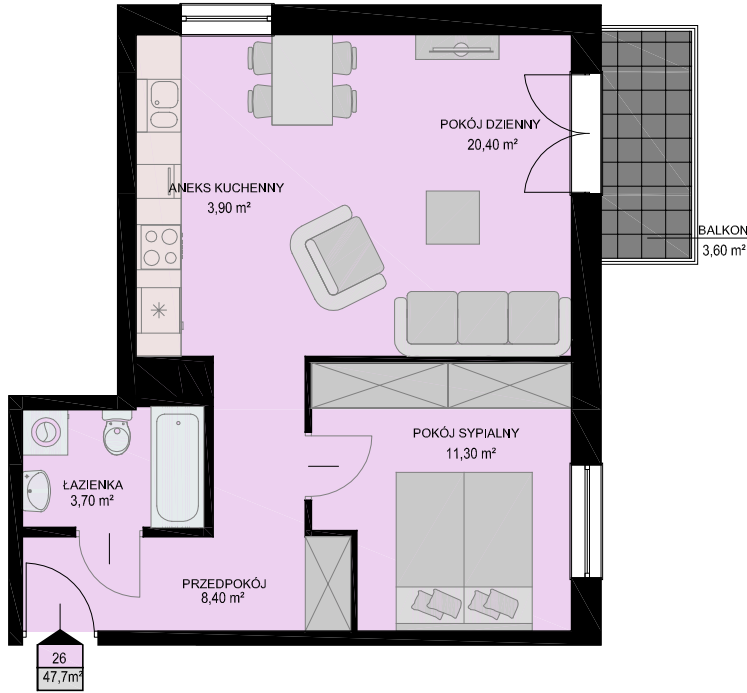

KARTA MIESZKANIA

skala 1:100

| BUDYNEK | KONDYGNACJA | NR MIESZKANIA | POWIERZCHNIA |
|---------|-------------|---------------|--------------------|
| B2 | III PIĘTRO | 26 | 47,7m ² |

LISTA POMIESZCZEŃ

POKÓJ DZIENNY
20,40m²

ANEKS KUCHENNY
3,90m²

POKÓJ SYPIALNY
11,30m²

ŁAZIENKA
3,70m²

PRZEDPOKÓJ
8,40m²

2PK

LOKALIZACJA MIESZKANIA NA KONDYGNACJI skala 1:500