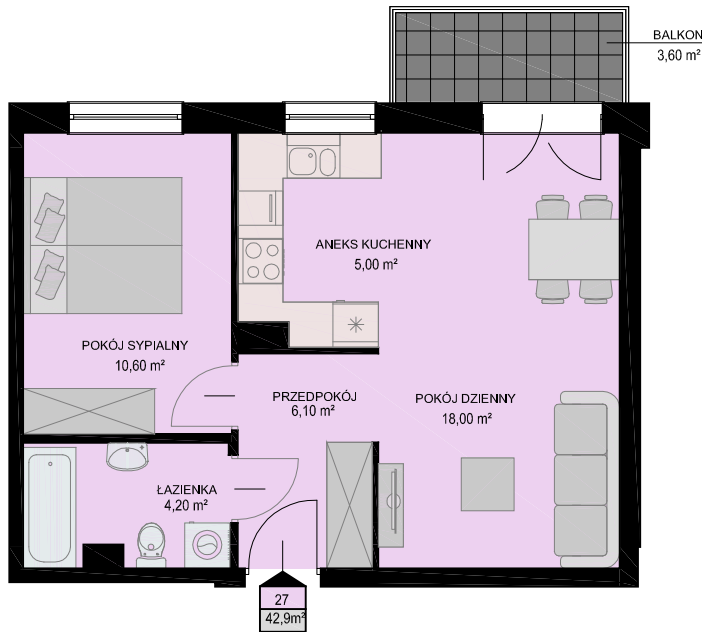

KARTA MIESZKANIA

skala 1:100

BUDYNEK	KONDYGNACJA	NR MIESZKANIA	POWIERZCHNIA
B2	III PIĘTRO	27	42,9m ²

LISTA POMIESZCZEŃ

POKÓJ DZIENNY
18,00m²

ANEKS KUCHENNY
5,00m²

POKÓJ SYPIALNY
10,60m²

ŁAZIENKA
4,20m²

PRZEDPOKÓJ
6,10m²

2PK

LOKALIZACJA MIESZKANIA NA KONDYGNACJI skala 1:500