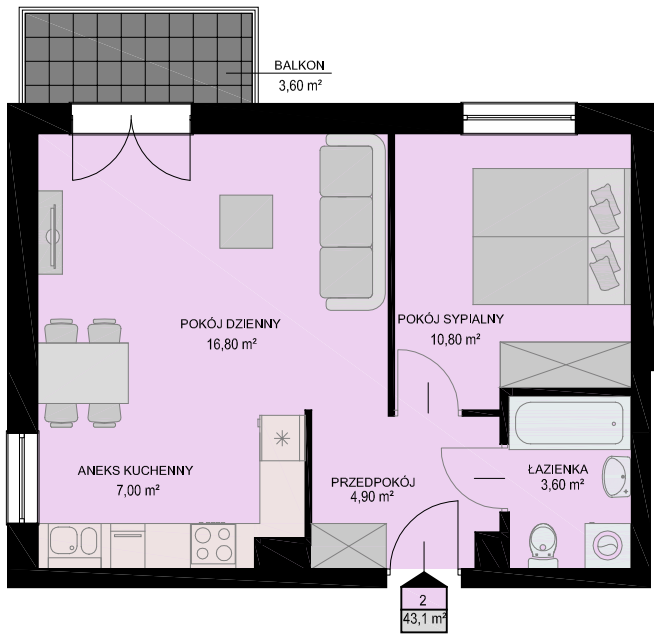

KARTA MIESZKANIA

skala 1:100

BUDYNEK	KONDYGNACJA	NR MIESZKANIA	POWIERZCHNIA
B2	PARTER	2	43,1m ²

LISTA POMIESZCZEŃ

POKÓJ DZIENNY
16,80m²

ANEKS KUCHENNY
7,00m²

POKÓJ SYPIALNY
10,80m²

ŁAZIENKA
3,60m²

PRZEDPOKÓJ
4,90m²

2PK

LOKALIZACJA MIESZKANIA NA KONDYGNACJI skala 1:500