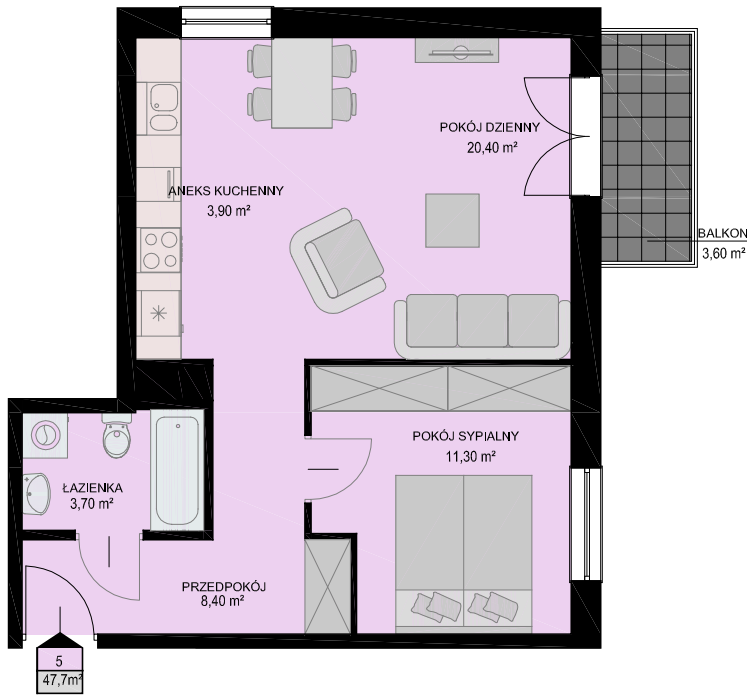

KARTA MIESZKANIA

skala 1:100

BUDYNEK	KONDYGNACJA	NR MIESZKANIA	POWIERZCHNIA
B2	PARTER	5	47,7m ²

LISTA POMIESZCZEŃ

POKÓJ DZIENNY
20,40m²

ANEKS KUCHENNY
3,90m²

POKÓJ SYPIALNY
11,30m²

ŁAZIENKA
3,70m²

PRZEDPOKÓJ
8,40m²

2PK

LOKALIZACJA MIESZKANIA NA KONDYGNACJI skala 1:500