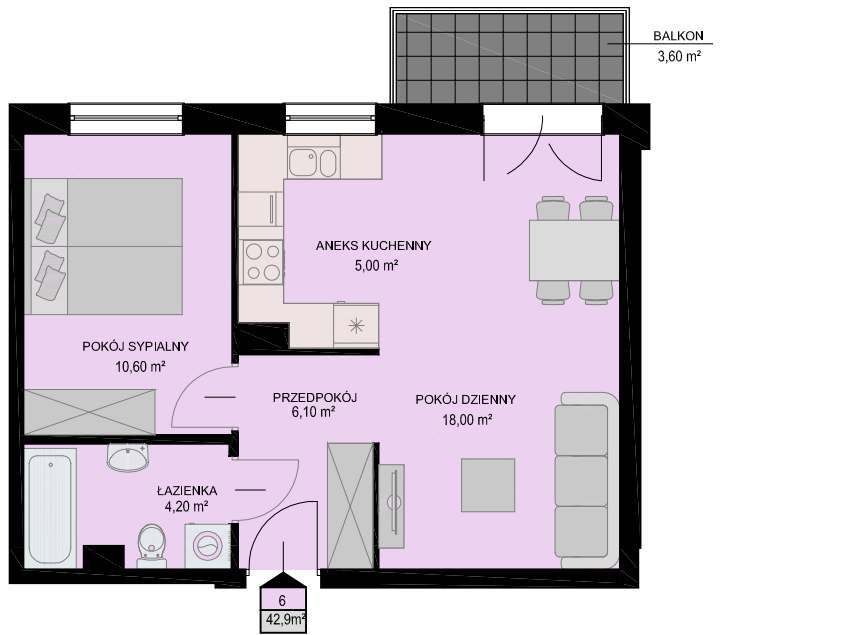

KARTA MIESZKANIA

skala 1:100

BUDYNEK	KONDYGNACJA	NR MIESZKANIA	POWIERZCHNIA
B2	PARTER	6	42,9m ²

LISTA POMIESZCZEŃ

POKÓJ DZIENNY
18,00m²

ANEKS KUCHENNY
5,00m²

POKÓJ SYPIALNY
10,60m²

ŁAZIENKA
4,20m²

PRZEDPOKÓJ
6,10m²

2PK

LOKALIZACJA MIESZKANIA NA KONDYGNACJI skala 1:500