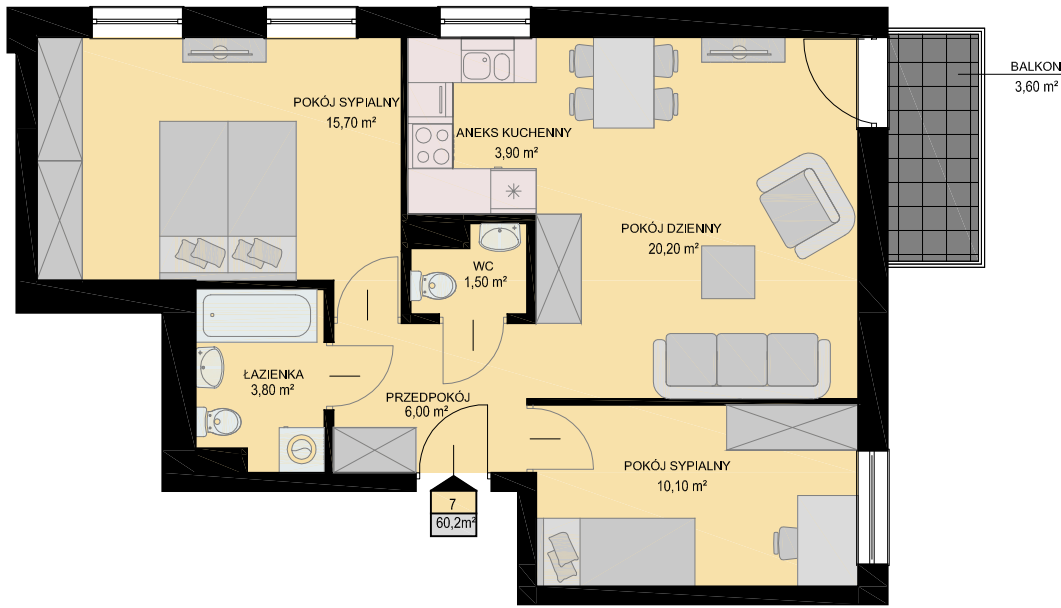

KARTA MIESZKANIA

skala 1:100

BUDYNEK	KONDYGNACJA	NR MIESZKANIA	POWIERZCHNIA
B2	I PIĘTRO	7	60,2m ²

LISTA POMIESZCZEŃ

POKÓJ DZIENNY
20,20m²

ANEKS KUCHENNY
3,90m²

POKÓJ SYPIALNY
15,70m²

POKÓJ SYPIALNY
10,10m²

ŁAZIENKA
3,80m²

WC
1,50m²

PRZEDPOKÓJ
6,00m²

3PK

LOKALIZACJA MIESZKANIA NA KONDYGNACJI skala 1:500