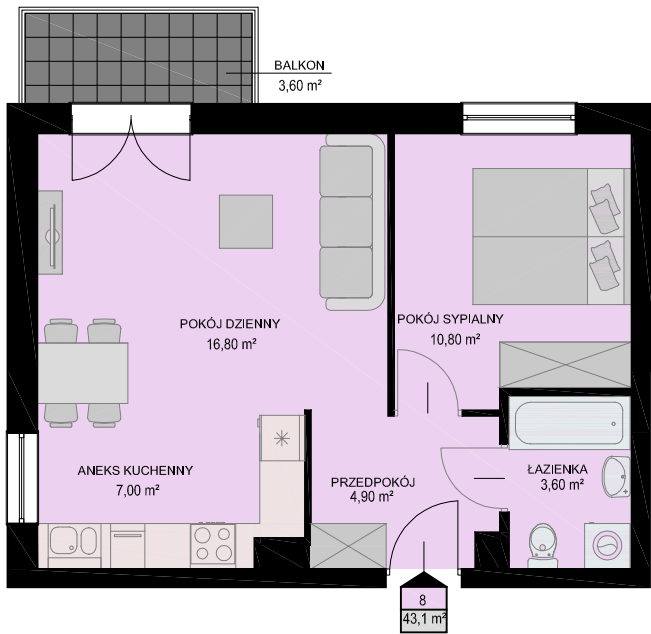

KARTA MIESZKANIA

skala 1:100

BUDYNEK	KONDYGNACJA	NR MIESZKANIA	POWIERZCHNIA
B2	I PIĘTRO	8	43,1m ²

LISTA POMIESZCZEŃ

POKÓJ DZIENNY
16,80m²

ANEKS KUCHENNY
7,00m²

POKÓJ SYPIALNY
10,80m²

ŁAZIENKA
3,60m²

PRZEDPOKÓJ
4,90m²

2PK

LOKALIZACJA MIESZKANIA NA KONDYGNACJI skala 1:500