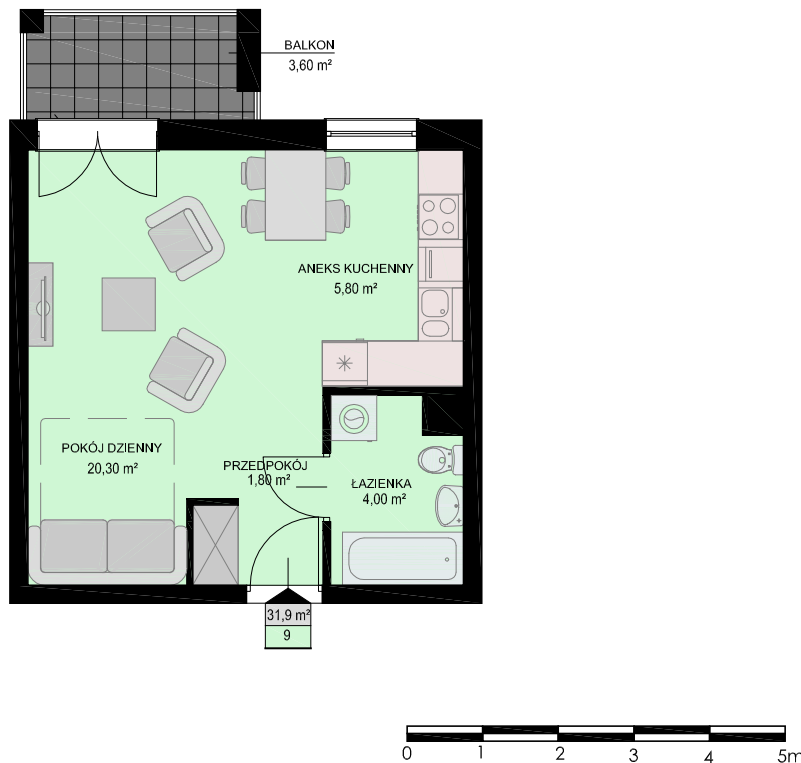

KARTA MIESZKANIA

skala 1:100

BUDYNEK	KONDYGNACJA	NR MIESZKANIA	POWIERZCHNIA
B2	I PIĘTRO	9	31,9m ²

LISTA POMIESZCZEŃ

POKÓJ DZIENNY
20,30m²

ANEKS KUCHENNY
5,80m²

ŁAZIENKA
4,00m²

PRZEDPOKÓJ
1,80m²

1PK

LOKALIZACJA MIESZKANIA NA KONDYGNACJI skala 1:500