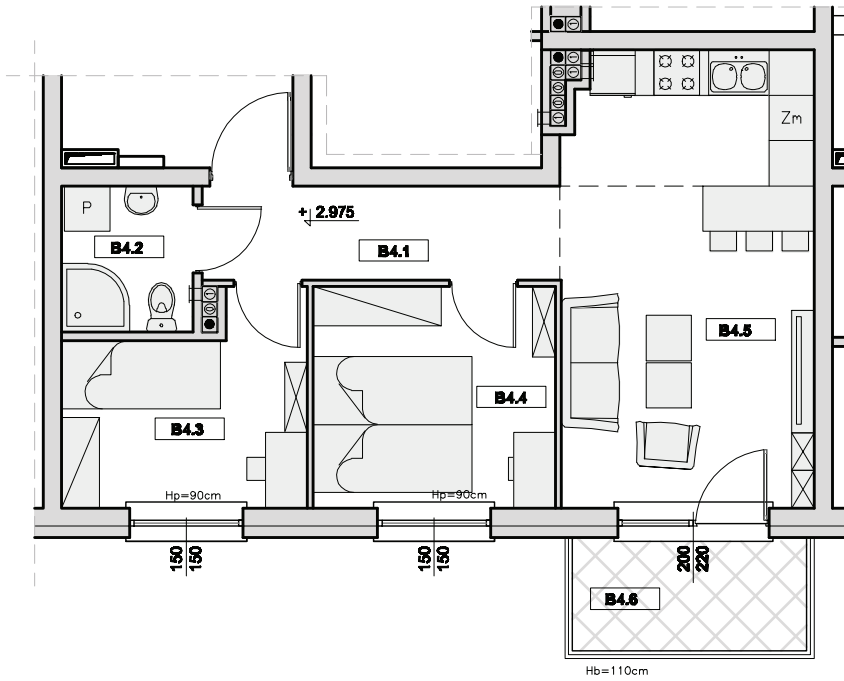

Pruszcz Gdański, ul. Czesława Miłosza

BUDYNEK NR 1

PIĘTRO I - Klatka 'B'

MIESZKANIE B4

skala 1:100

BILANS POWIERZCHNI				
NR POM.	NAZWA	RODZAJ	POW.	
MIESZKANIE B4	B4.1	PRZEDPOKÓJ	TER.	5,94m ²
	B4.2	ŁAZIENKA	TER.	3,38m ²
	B4.3	POKÓJ	DYW.	7,95m ²
	B4.4	SYPIALNIA	DYW.	9,98m ²
	B4.5	BALON+ANEBG KUCHENNY	DYWATER.	20,0m ²
	RAZEM			46,63m ²
B4.6	BALKON	GNB	4,95m ²	

SZKIC SYTUACYJNY