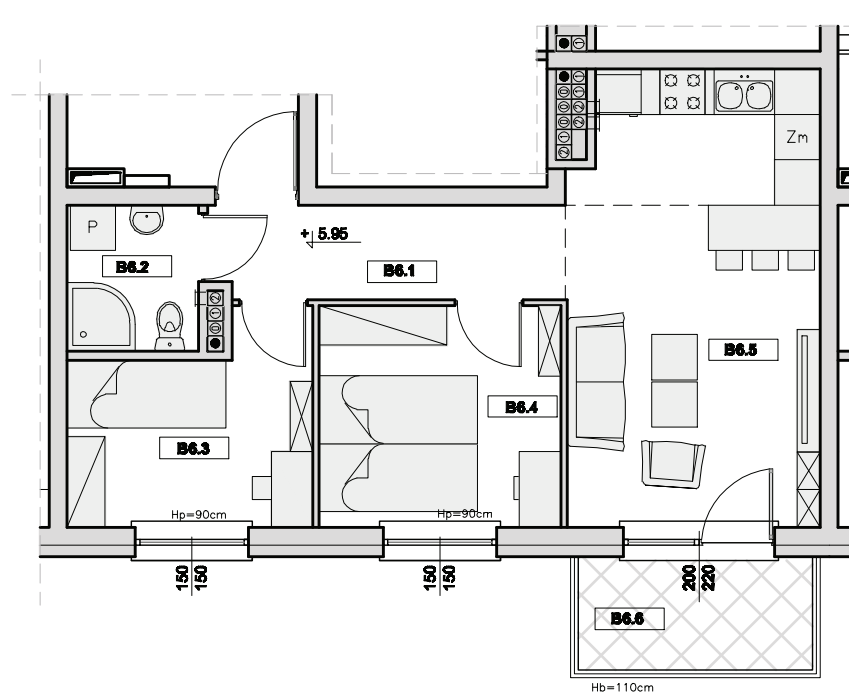

Pruszcz Gdański, ul. Czesława Miłosza

BUDYNEK NR 1

PODDASZE - Klatka 'B'

MIESZKANIE B6

skala 1:100

BILANS POWIERZCHNI				
NR POM.	NAZWA	RODZAJ	POW.	
MIESZKANIE B6	B6.1	PRZEDPOKÓJ	TER.	5,86m ²
	B6.2	ŁAZIENKA	TER.	3,36m ²
	B6.3	POKÓJ	DYW.	7,95m ²
	B6.4	SYPIALNIA	DYW.	9,38m ²
	B6.5	BALON+ANEB KUCHENNY	DYWATER.	19,8m ²
			RAZEM	46,35m ²
B6.6	BALKON	GRAB	4,96m ²	

SZKIC SYTUACYJNY