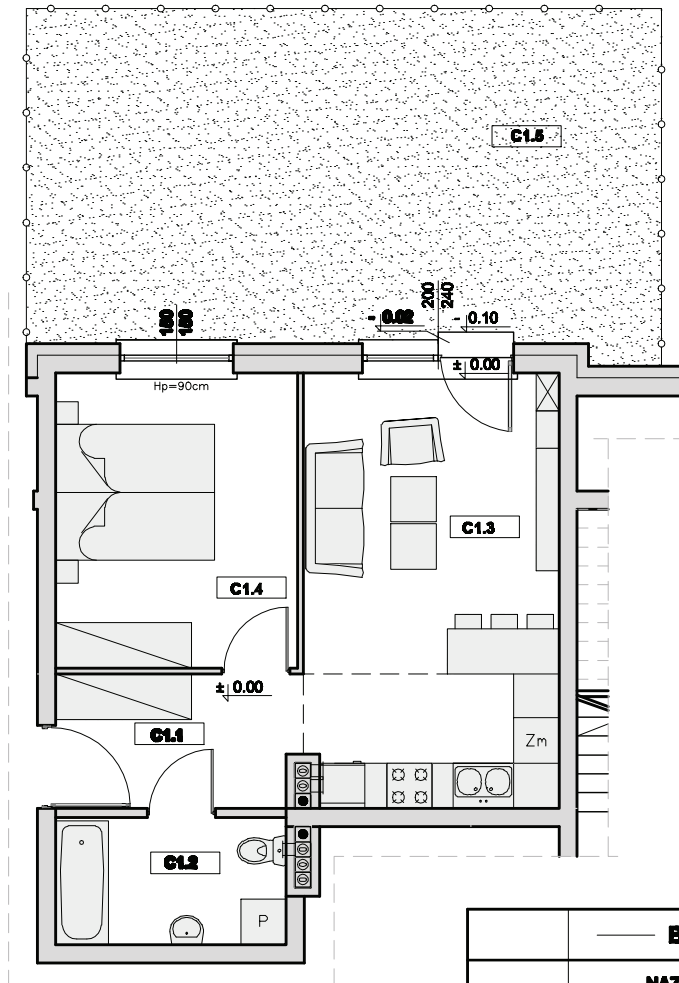

Pruszcz Gdański, ul. Czesława Miłosza

BUDYNEK NR 1

PARTER - Klatka 'C'

MIESZKANIE C1

skala 1:100

BILANS POWIERZCHNI			
NR POM.	NAZWA POMIESZCZENIA	RODZAJ POSADZKI	POW. UŻYTK.
MIESZKANIE C1	C1.1	PRZEDPOKÓJ	TER. 5,07m ²
	C1.2	ŁAZIENKA	TER. 5,12m ²
	C1.3	BALON+ANEBEK KUCHENNY	DYW.+TER. 19,32m ²
	C1.4	SYPIALNIA	DYW. 12,48m ²
RAZEM			42,59m ²
C1.5	OGRÓDEK		37,5m ²

SZKIC SYTUACYJNY