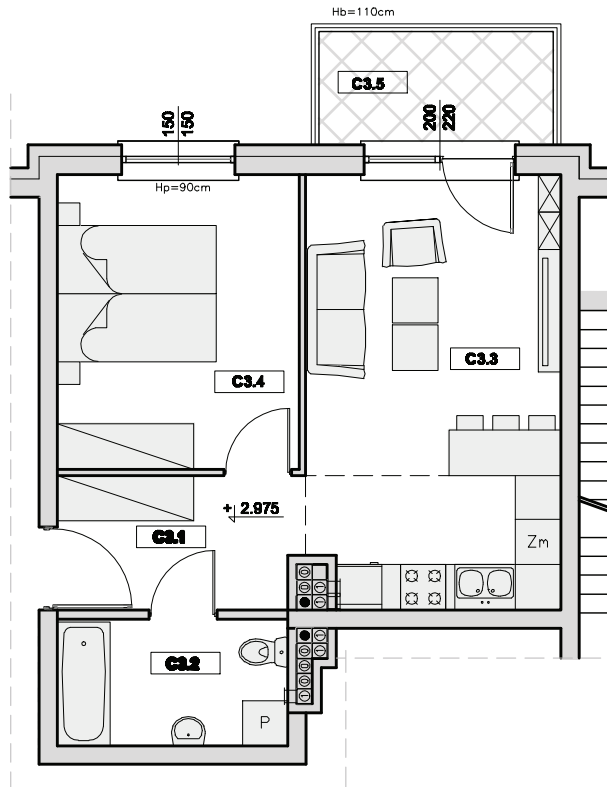

Pruszcz Gdański, ul. Czesława Miłosza

BUDYNEK NR 1

PIĘTRO I - Klatka 'C'

MIESZKANIE C3

skala 1:100

BILANS POWIERZCHNI				
NR POM.	NAZWA	RODZAJ	POW.	
MIESZKANIE C3	C3.1	PRZEDPOKÓJ	TER.	5,07m ²
	C3.2	ŁAZIENKA	TER.	5,12m ²
	C3.3	BALON+ANEKS KUCHENNY	DYW.+TER.	19,17m ²
	C3.4	SYPIALNIA	DYW.	12,48m ²
	RAZEM			42,44m ²
C3.5	BALKON	GRZE.	4,95m ²	

SZKIC SYTUACYJNY