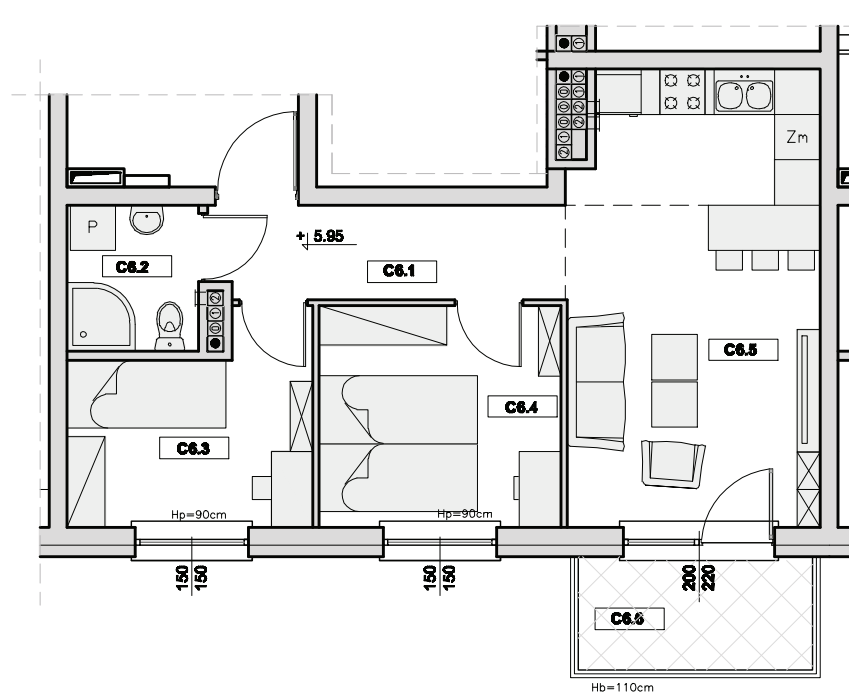

# Pruszcz Gdański, ul. Czesława Miłosza

BUDYNEK NR 1

PODDASZE - Klatka 'C'

**MIESZKANIE C6**

skala 1:100

BILANS POWIERZCHNI				
NR POM.	NAZWA POMIESZCZENIA	RODZAJ POBUDZKI	POW. UŻYTK.	
MIESZKANIE C6	C6.1	PRZEDPOKÓJ	TER.	5,88m <sup>2</sup>
	C6.2	ŁAZIENKA	TER.	3,38m <sup>2</sup>
	C6.3	POKÓJ	DYW.	7,95m <sup>2</sup>
	C6.4	SYPIALNIA	DYW.	9,38m <sup>2</sup>
	C6.5	BALON+ANEB KUCHENNY	DYWATER.	19,8m <sup>2</sup>
			RAZEM	46,35m <sup>2</sup>
C6.6	BALKON	GRAB	4,98m <sup>2</sup>	

## SZKIC SYTUACYJNY